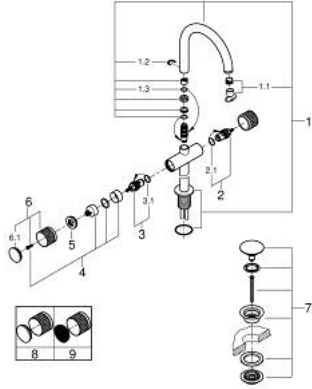

ATRIO PRIVATE COLLECTION 21 142 GL0
مقاس XL حوض بفتحة واحدة بقياس 1/2 بوصة

وصف المنتج:

- اللون: cool sunrise
- للمغاسل ذاتية الوقوف
- الأجزاء الرأسية السيراميك 1/2 بوصة، 90 درجة
- طلاء GROHE LongLife
- تقنية GROHE EcoJoy لمياه أقل وتدفق ممتاز
- maximum flow rate (at 3 bar): 5 l/min
- نظام تركيب سريع
- الصنوبر الألبوبي الدوار مع مرغي المياه ومحدد التوقف
- منطقة دوار قابلة للتعديل 360° / 150° / 0°
- مجموعة التصريف بالضغط للفتح بقياس 1 1/4 بوصة
- خراطيم توصيل مرنة
- مقابض ذات مسار داخلي يمكن استخدامها مع 48 456 000, 48 457 000

ATRIO PRIVATE COLLECTION 21 142 GL0 مقاس XL حوض بفتحة واحدة بقياس 1/2 بوصة

الآن - 2018 ويام، قطع الغيار

1: حلاط (101281GL00 رقم الطلب:-)

1.1: وحدة استقامة تدفق (48408000 رقم الطلب:-) Laminar

1.2: حلقة الأمان (4826600M رقم الطلب:-)

1.3: وردة عزل (0128500M رقم الطلب:-)

2: جزء علوي سيراميك 1/2 بوصة (45882000 رقم الطلب:-)

2.1: حلقة دائرية بقطر 18.2 x قطر (0392400M رقم الطلب:-) 1.7

3: جزء علوي سيراميك 1/2 بوصة (45883000 رقم الطلب:-)

3.1: حلقة دائرية بقطر 18.2 x قطر (0392400M رقم الطلب:-) 1.7

4: مهبط بمقبض (1012789990 رقم الطلب:-)

5: حلقة زينة (101279GL00 رقم الطلب:-)

6: مقبض (101276GL00 رقم الطلب:-)

6.1: غطاء (101277GL00 رقم الطلب:-)

7: طقم تصريف بقياس للفتح بالضغط (65807GL0 رقم الطلب:-)

8: Inlays made from White Attica Caesarstone material (4845600 رقم الطلب:-)