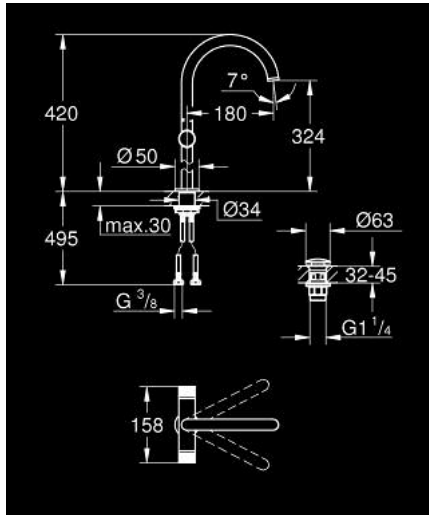

ATRIO PRIVATE COLLECTION 21 142 GL0
مقاس XL حوض بفتحة واحدة بقياس 1/2 بوصة

وصف المنتج:

- اللون: cool sunrise
- للمغاسل ذاتية الوقوف
- الأجزاء الرأسية السيراميك 1/2 بوصة، 90 درجة
- طلاء GROHE LongLife
- تقنية GROHE EcoJoy لمياه أقل وتدفق ممتاز
- maximum flow rate (at 3 bar): 5 l/min
- نظام تركيب سريع
- الصنوبر الألبوبي الدوار مع مرغي المياه ومحدد التوقف
- منطقة دوار قابلة للتعديل 360° / 150° / 0°
- مجموعة التصريف بالضغط للفتح بقياس 1 1/4 بوصة
- خراطيم توصيل مرنة
- مقابض ذات مسار داخلي يمكن استخدامها مع 48 456 000, 48 457 000

ATRIO PRIVATE COLLECTION 21 142 GL0 مقاس XL حوض بفتحة واحدة بقياس 1/2 بوصة

الآن - 2018 ويام، قطع الغيار

1: حلاط (101281GL00 رقم الطلب:-)

1.1: وحدة استقامة تدفق (48408000 رقم الطلب:-) Laminar

1.2: حلقة الأمان (4826600M رقم الطلب:-)

1.3: وردة عزل (0128500M رقم الطلب:-)

2: جزء علوي سيراميك 1/2 بوصة (45882000 رقم الطلب:-)

2.1: حلقة دائرية بقطر 18.2 x قطر (0392400M رقم الطلب:-) 1.7

3: جزء علوي سيراميك 1/2 بوصة (45883000 رقم الطلب:-)

3.1: حلقة دائرية بقطر 18.2 x قطر (0392400M رقم الطلب:-) 1.7

4: مهبط بمقبض (1012789990 رقم الطلب:-)

5: حلقة زينة (101279GL00 رقم الطلب:-)

6: مقبض (101276GL00 رقم الطلب:-)

6.1: غطاء (101277GL00 رقم الطلب:-)

7: طقم تصريف بقياس للفتح بالضغط (65807GL0 رقم الطلب:-)

8: Inlays made from White Attica Caesarstone material (4845600 رقم الطلب:-)