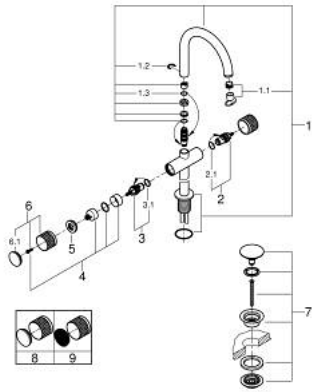

21 142 DA0 ATRIO PRIVATE COLLECTION MÉLANGEUR MONOTROU 1/2" LAVABO TAILLE XL

DESCRIPTION DU PRODUIT

- Couleur: warm sunset
- version rehaussée
- têtes céramique 1/2", 90°
- finition GROHE LongLife
- GROHE EcoJoy économie d'eau
- débit maximum à 3 bars : 5 l/min
- système de montage rapide
- bec mobile avec butée et mousseur
- zone de pivotement réglable 0° / 150° / 360°
- bonde de vidage à système "clic-clac"-sortie 1 1/4"
- flexibles de raccordement souples
- Poignées avec habillages.
- personnalisable avec les inserts en Caesarstone 48 456 000 Blanc Attique ou 48 457 000 Vanilla Noir (à commander séparément)

21 142 DA0 ATRIO PRIVATE COLLECTION MÉLANGEUR MONOTROU 1/2" LAVABO TAILLE XL

PIÈCES DE RECHANGE, mai 2018 – now

- 1: Bec (Numéro de commande 101281DA00)
 - 1.1: Brise-jet laminaire (Numéro de commande 48408000)
 - 1.2: Clip de s-reté (Numéro de commande 4826600M)
 - 1.3: Joint torique 13,5 x 2,75 (Numéro de commande 0128500M)
 - 2: Tête à disques en céramique 1/2" (Numéro de commande 45882000)
 - 2.1: Joint torique 18,2 x 1,7 (Numéro de commande 0392400M)
 - 3: Tête à disques en céramique 1/2" (Numéro de commande 45883000)
 - 3.1: Joint torique 18,2 x 1,7 (Numéro de commande 0392400M)
 - 4: adaptateur de poignée (Numéro de commande 1012789990)
 - 5: bague décorative (Numéro de commande 101279DA00)
 - 6: Tête complète (Numéro de commande 101276DA00)
 - 6.1: Capuchon (Numéro de commande 101277DA00)
 - 7: Garniture de vidage avec bouchon à presser (Numéro de commande 65807DA0)
 - 8: Inserts en Caesarstone Blanc Attique (Numéro de commande 48456000)*
 - 9: Inserts en Caesarstone Vanilla Noir (Numéro de commande 48457000)*
- * Accessoires en option