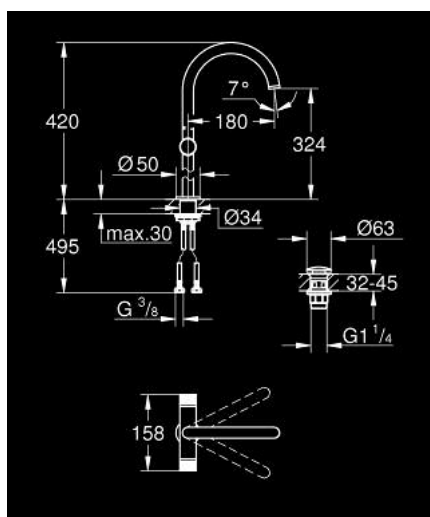

21 142 DA0 ATRIO PRIVATE COLLECTION MÉLANGEUR MONOTROU 1/2" LAVABO TAILLE XL

DESCRIPTION DU PRODUIT

- Couleur: warm sunset
- version rehaussée
- têtes céramique 1/2", 90°
- finition GROHE LongLife
- GROHE EcoJoy économie d'eau
- débit maximum à 3 bars : 5 l/min
- système de montage rapide
- bec mobile avec butée et mousseur
- zone de pivotement réglable 0° / 150° / 360°
- bonde de vidage à système "clic-clac"-sortie 1 1/4"
- flexibles de raccordement souples
- Poignées avec habillages.
- personnalisable avec les inserts en Caesarstone 48 456 000 Blanc Attique ou 48 457 000 Vanilla Noir (à commander séparément)

21 142 DA0 ATRIO PRIVATE COLLECTION MÉLANGEUR MONOTROU 1/2" LAVABO TAILLE XL

PIÈCES DE RECHANGE, mai 2018 – now

- 1: Bec (Numéro de commande 101281DA00)
 - 1.1: Brise-jet laminaire (Numéro de commande 48408000)
 - 1.2: Clip de s-reté (Numéro de commande 4826600M)
 - 1.3: Joint torique 13,5 x 2,75 (Numéro de commande 0128500M)
 - 2: Tête à disques en céramique 1/2" (Numéro de commande 45882000)
 - 2.1: Joint torique 18,2 x 1,7 (Numéro de commande 0392400M)
 - 3: Tête à disques en céramique 1/2" (Numéro de commande 45883000)
 - 3.1: Joint torique 18,2 x 1,7 (Numéro de commande 0392400M)
 - 4: adaptateur de poignée (Numéro de commande 1012789990)
 - 5: bague décorative (Numéro de commande 101279DA00)
 - 6: Tête complète (Numéro de commande 101276DA00)
 - 6.1: Capuchon (Numéro de commande 101277DA00)
 - 7: Garniture de vidage avec bouchon à presser (Numéro de commande 65807DA0)
 - 8: Inserts en Caesarstone Blanc Attique (Numéro de commande 48456000)*
 - 9: Inserts en Caesarstone Vanilla Noir (Numéro de commande 48457000)*
- * Accessoires en option