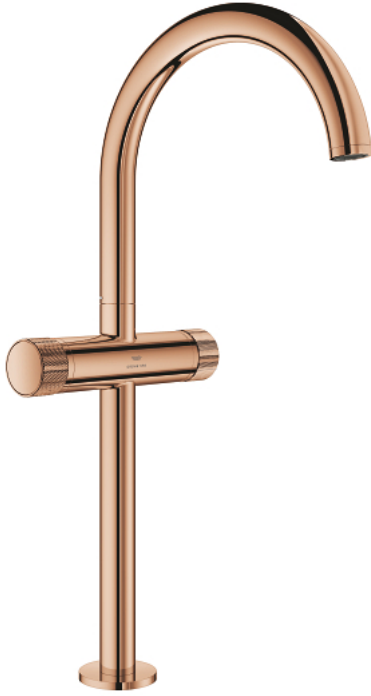

ATRIO PRIVATE COLLECTION 21 142 DA0
مقاس XL حوض بفتحة واحدة بقياس 1/2 بوصة

وصف المنتج:

- اللون: warm sunset
- للمغاسل ذاتية الوقوف
- الأجزاء الرأسية السيراميك 1/2 بوصة، 90 درجة
- طلاء GROHE LongLife
- تقنية GROHE EcoJoy لمياه أقل وتدفق ممتاز
- maximum flow rate (at 3 bar): 5 l/min
- نظام تركيب سريع
- الصنوبر الأنثوي الدوار مع مرغي المياه ومحدد التوقف
- منطقة دوار قابلة للتعديل 360° / 150° / 0°
- مجموعة التصريف بالضغط للفتح بقياس 1 1/4 بوصة
- خرطوم توصيل مرنة
-
- مقابض ذات مسار داخلي يمكن استخدامها مع 48 456 000, 48 457 000

ATRIO PRIVATE COLLECTION 21 142 DAO مقاس XL حوض بفتحة واحدة بقياس 1/2 بوصة

الآن - 2018 ويام، قطع الغيار

1: خلط (101281DA00 رقم الطلب)

1.1: وحدة استقامة تدفق (48408000 رقم الطلب) Laminar

1.2: حلقة الأمان (4826600M رقم الطلب)

1.3: وردة عزل (0128500M رقم الطلب)

2: جزء علوي سيراميك 1/2 بوصة (45882000 رقم الطلب)

2.1: حلقة دائرية بقطر 18.2 x قطر (0392400M رقم الطلب) 1.7

3: جزء علوي سيراميك 1/2 بوصة (45883000 رقم الطلب)

3.1: حلقة دائرية بقطر 18.2 x قطر (0392400M رقم الطلب) 1.7

0)*

9: Inlays made from Vanilla Noir Caesarstone material (48457000 رقم الطلب)

)*

* إكسسوارات اختيارية