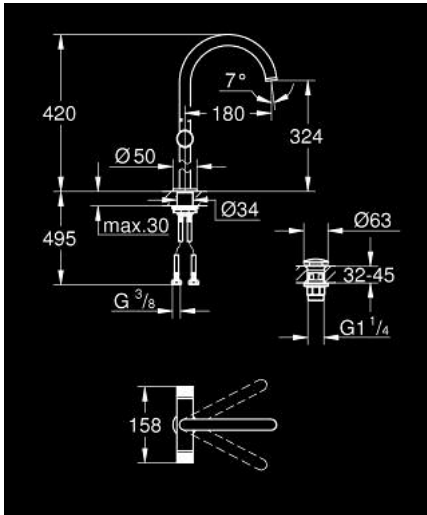

ATRIO PRIVATE COLLECTION 21 142 DA0
مقاس XL حوض بفتحة واحدة بقياس 1/2 بوصة

وصف المنتج:

- اللون: warm sunset
- للمغاسل ذاتية الوقوف
- الأجزاء الرأسية السيراميك 1/2 بوصة، 90 درجة
- طلاء GROHE LongLife
- تقنية GROHE EcoJoy لمياه أقل وتدفق ممتاز
- maximum flow rate (at 3 bar): 5 l/min
- نظام تركيب سريع
- الصنوبر الأنثوي الدوار مع مرغي المياه ومحدد التوقف
- منطقة دوار قابلة للتعديل 360° / 150° / 0°
- مجموعة التصريف بالضغط للفتح بقياس 1 1/4 بوصة
- خرطوم توصيل مرنة
-
- مقابض ذات مسار داخلي يمكن استخدامها مع 48 456 000, 48 457 000

ATRIO PRIVATE COLLECTION 21 142 DAO مقاس XL حوض بفتحة واحدة بقياس 1/2 بوصة

الآن - 2018 ويام، قطع الغيار

1: خلط (101281DA00 رقم الطلب)

1.1: وحدة استقامة تدفق (48408000 رقم الطلب) Laminar

1.2: حلقة الأمان (4826600M رقم الطلب)

1.3: وردة عزل (0128500M رقم الطلب)

2: جزء علوي سيراميك 1/2 بوصة (45882000 رقم الطلب)

2.1: حلقة دائرية بقطر 18.2 x قطر (0392400M رقم الطلب) 1.7

3: جزء علوي سيراميك 1/2 بوصة (45883000 رقم الطلب)

3.1: حلقة دائرية بقطر 18.2 x قطر (0392400M رقم الطلب) 1.7

4: مهيب بمقبض (1012789990 رقم الطلب)

5: حلقة زينة (101279DA00 رقم الطلب)

6: مقبض (101276DA00 رقم الطلب)

6.1: غطاء (101277DA00 رقم الطلب)

7: طقم تصريف بقياس للفتح بالضغط (65807DA0 رقم الطلب)

8: Inlays made from White Attica Caesarstone material (4845600 رقم الطلب)