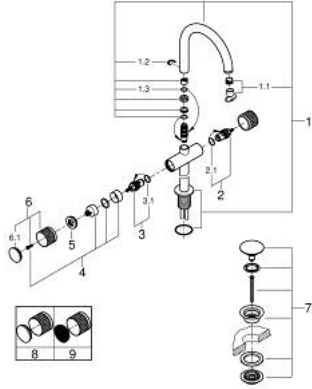

ATRIO PRIVATE COLLECTION 21 142 DA0
مقاس XL حوض بفتحة واحدة بقياس 1/2 بوصة

وصف المنتج:

- اللون: warm sunset
- للمغاسل ذاتية الوقوف
- الأجزاء الرأسية السيراميك 1/2 بوصة، 90 درجة
- طلاء GROHE LongLife
- تقنية GROHE EcoJoy لمياه أقل وتدفق ممتاز
- maximum flow rate (at 3 bar): 5 l/min
- نظام تركيب سريع
- الصنوبر الأنثوي الدوار مع مرغي المياه ومحدد التوقف
- منطقة دوار قابلة للتعديل 360° / 150° / 0°
- مجموعة التصريف بالضغط للفتح بقياس 1 1/4 بوصة
- خرطوم توصيل مرنة
-
- مقابض ذات مسار داخلي يمكن استخدامها مع 48 456 000, 48 457 000

ATRIO PRIVATE COLLECTION 21 142 DAO مقاس XL حوض بفتحة واحدة بقياس 1/2 بوصة

الآن - 2018 ويام، قطع الغيار

1: خلط (101281DA00 رقم الطلب)

1.1: وحدة استقامة تدفق (48408000 رقم الطلب) Laminar

1.2: حلقة الأمان (4826600M رقم الطلب)

1.3: وردة عزل (0128500M رقم الطلب)

2: جزء علوي سيراميك 1/2 بوصة (45882000 رقم الطلب)

2.1: حلقة دائرية بقطر 18.2 x قطر (0392400M رقم الطلب) 1.7

3: جزء علوي سيراميك 1/2 بوصة (45883000 رقم الطلب)

3.1: حلقة دائرية بقطر 18.2 x قطر (0392400M رقم الطلب) 1.7

4: مهيب بمقبض (1012789990 رقم الطلب)

5: حلقة زينة (101279DA00 رقم الطلب)

6: مقبض (101276DA00 رقم الطلب)

6.1: غطاء (101277DA00 رقم الطلب)

7: طقم تصريف بقياس للفتح بالضغط (65807DA0 رقم الطلب)

8: Inlays made from White Attica Caesarstone material (4845600 رقم الطلب)