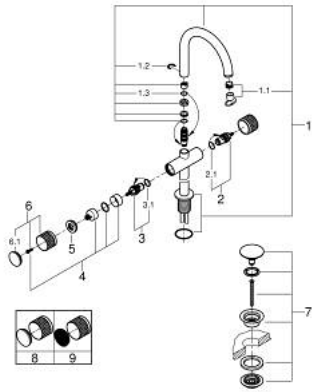

21 142 AL0 ATRIO PRIVATE COLLECTION MÉLANGEUR MONOTROU 1/2" LAVABO TAILLE XL

DESCRIPTION DU PRODUIT

- Couleur: hard graphite brossé
- version rehaussée
- têtes céramique 1/2", 90°
- finition GROHE LongLife
- GROHE EcoJoy économie d'eau
- débit maximum à 3 bars : 5 l/min
- système de montage rapide
- bec mobile avec butée et mousseur
- zone de pivotement réglable 0° / 150° / 360°
- bonde de vidage à système "clac-clac"-sortie 1 1/4"
- flexibles de raccordement souples
- Poignées avec habillages.
- personnalisable avec les inserts en Caesarstone 48 456 000 Blanc Attique ou 48 457 000 Vanilla Noir (à commander séparément)

21 142 AL0 ATRIO PRIVATE COLLECTION MÉLANGEUR MONOTROU 1/2" LAVABO TAILLE XL

PIÈCES DE RECHANGE, mai 2018 – now

- 1: Bec (Numéro de commande 101281AL00)
 - 1.1: Brise-jet laminaire (Numéro de commande 48408000)
 - 1.2: Clip de s-reté (Numéro de commande 4826600M)
 - 1.3: Joint torique 13,5 x 2,75 (Numéro de commande 0128500M)
 - 2: Tête à disques en céramique 1/2" (Numéro de commande 45882000)
 - 2.1: Joint torique 18,2 x 1,7 (Numéro de commande 0392400M)
 - 3: Tête à disques en céramique 1/2" (Numéro de commande 45883000)
 - 3.1: Joint torique 18,2 x 1,7 (Numéro de commande 0392400M)
 - 4: adaptateur de poignée (Numéro de commande 1012789990)
 - 5: bague décorative (Numéro de commande 101279AL00)
 - 6: Tête complète (Numéro de commande 101276AL00)
 - 6.1: Capuchon (Numéro de commande 101277AL00)
 - 7: Garniture de vidage avec bouchon à presser (Numéro de commande 65807A L0)
 - 8: Inserts en Caesarstone Blanc Attique (Numéro de commande 48456000)*
 - 9: Inserts en Caesarstone Vanille Noir (Numéro de commande 48457000)*
- * Accessoires en option