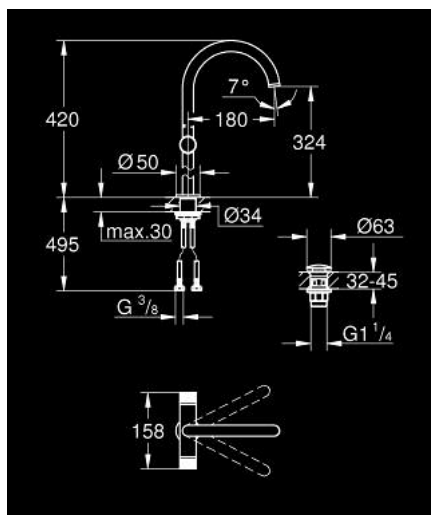

21 142 AL0 ATRIO PRIVATE COLLECTION MÉLANGEUR MONOTROU 1/2" LAVABO TAILLE XL

DESCRIPTION DU PRODUIT

- Couleur: hard graphite brossé
- version rehaussée
- têtes céramique 1/2", 90°
- finition GROHE LongLife
- GROHE EcoJoy économie d'eau
- débit maximum à 3 bars : 5 l/min
- système de montage rapide
- bec mobile avec butée et mousseur
- zone de pivotement réglable 0° / 150° / 360°
- bonde de vidage à système "clac-clac"-sortie 1 1/4"
- flexibles de raccordement souples
- Poignées avec habillages.
- personnalisable avec les inserts en Caesarstone 48 456 000 Blanc Attique ou 48 457 000 Vanilla Noir (à commander séparément)

21 142 AL0 ATRIO PRIVATE COLLECTION MÉLANGEUR MONOTROU 1/2" LAVABO TAILLE XL

PIÈCES DE RECHANGE, mai 2018 – now

- 1: Bec (Numéro de commande 101281AL00)
 - 1.1: Brise-jet laminaire (Numéro de commande 48408000)
 - 1.2: Clip de s-reté (Numéro de commande 4826600M)
 - 1.3: Joint torique 13,5 x 2,75 (Numéro de commande 0128500M)
 - 2: Tête à disques en céramique 1/2" (Numéro de commande 45882000)
 - 2.1: Joint torique 18,2 x 1,7 (Numéro de commande 0392400M)
 - 3: Tête à disques en céramique 1/2" (Numéro de commande 45883000)
 - 3.1: Joint torique 18,2 x 1,7 (Numéro de commande 0392400M)
 - 4: adaptateur de poignée (Numéro de commande 1012789990)
 - 5: bague décorative (Numéro de commande 101279AL00)
 - 6: Tête complète (Numéro de commande 101276AL00)
 - 6.1: Capuchon (Numéro de commande 101277AL00)
 - 7: Garniture de vidage avec bouchon à presser (Numéro de commande 65807A L0)
 - 8: Inserts en Caesarstone Blanc Attique (Numéro de commande 48456000)*
 - 9: Inserts en Caesarstone Vanille Noir (Numéro de commande 48457000)*
- * Accessoires en option