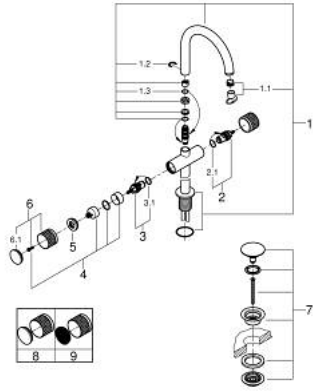

• تقنية GROHE EcoJoy لمياه أقل وتدفق ممتاز

• maximum flow rate (at 3 bar): 5 l/min

• نظام تركيب سريع

• الصنوبر الأنثوي الدوار مع مرغي المياه ومحدد التوقف

• منطقة دوار قابلة للتعديل 360° / 150° / 0°

• مجموعة التصريف بالضغط للفتح بقياس 1 1/4 بوصة

• خراطيم توصيل مرنة

•

• مقابض ذات مسار داخلي يمكن استخدامها مع 48 456 000, 48 457 000

ATRIO PRIVATE COLLECTION 21 142 AL0 مقاس XL حوض بفتحة واحدة بقياس 1/2 بوصة

الآن - 2018 ويام، قطع الغيار

1: خلاط (101281AL00 رقم الطلب:-)

1.1: وحدة استقامة تدفق (48408000 رقم الطلب:-) Laminar

1.2: حلقة الأمان (4826600M رقم الطلب:-)

1.3: وردة عزل (0128500M رقم الطلب:-)

2: جزء علوي سيراميك 1/2 بوصة (45882000 رقم الطلب:-)

2.1: حلقة دائرية بقطر 18.2 x قطر (0392400M رقم الطلب:-) 1.7

3: جزء علوي سيراميك 1/2 بوصة (45883000 رقم الطلب:-)

3.1: حلقة دائرية بقطر 18.2 x قطر (0392400M رقم الطلب:-) 1.7

4: مهبئ بمقبض (1012789990 رقم الطلب:-)

5: حلقة زينة (101279AL00 رقم الطلب:-)

6: مقبض (101276AL00 رقم الطلب:-)