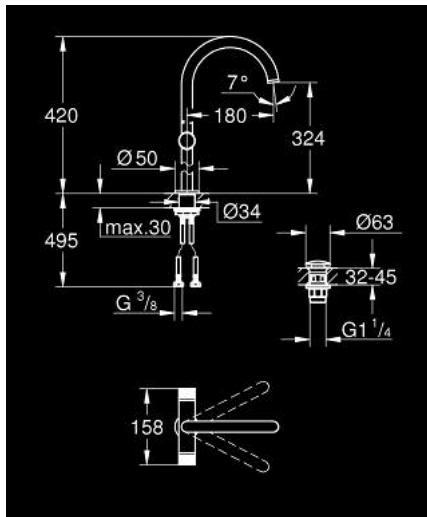

• تقنية GROHE EcoJoy لمياه أقل وتدفق ممتاز

• maximum flow rate (at 3 bar): 5 l/min

• نظام تركيب سريع

• الصنوبر الأنثوي الدوار مع مرغي المياه ومحدد التوقف

• منطقة دوار قابلة للتعديل 360° / 150° / 0°

• مجموعة التصريف بالضغط للفتح بقياس 1 1/4 بوصة

• خراطيم توصيل مرنة

•

• مقابض ذات مسار داخلي يمكن استخدامها مع 48 456 000, 48 457 000

ATRIO PRIVATE COLLECTION 21 142 AL0 مقاس XL حوض بفتحة واحدة بقياس 1/2 بوصة

الآن - 2018 ويام، قطع الغيار

1: خلاط (101281AL00 رقم الطلب:-)

1.1: وحدة استقامة تدفق (48408000 رقم الطلب:-) Laminar

1.2: حلقة الأمان (4826600M رقم الطلب:-)

1.3: وردة عزل (0128500M رقم الطلب:-)

2: جزء علوي سيراميك 1/2 بوصة (45882000 رقم الطلب:-)

2.1: حلقة دائرية بقطر 18.2 x قطر (0392400M رقم الطلب:-) 1.7

3: جزء علوي سيراميك 1/2 بوصة (45883000 رقم الطلب:-)

3.1: حلقة دائرية بقطر 18.2 x قطر (0392400M رقم الطلب:-) 1.7

4: مهبئ بمقبض (1012789990 رقم الطلب:-)

5: حلقة زينة (101279AL00 رقم الطلب:-)

6: مقبض (101276AL00 رقم الطلب:-)