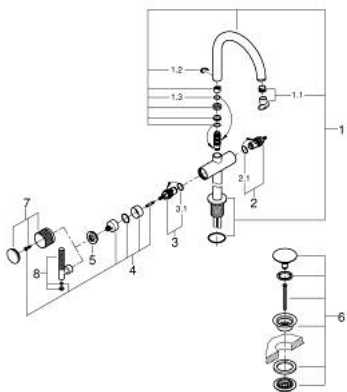

21 140 GL0 ATRIO PRIVATE COLLECTION MÉLANGEUR MONOTROU 1/2" LAVABO TAILLE XL

DESCRIPTION DU PRODUIT

- Couleur: cool sunrise
- version rehaussée
- têtes céramique 1/2", 90°
- finition GROHE LongLife
- GROHE EcoJoy économie d'eau
- débit maximum à 3 bars : 5 l/min
- système de montage rapide
- bec mobile avec butée et mousseur
- zone de pivotement réglable 0° / 150° / 360°
- bonde de vidage à système "clic-clac"-sortie 1 1/4"
- flexibles de raccordement souples
- pour manettes rondes (non livrées)
- à associer impérativement avec les manettes rondes 48 458 Caesarstone Blanc Attique, 48 459 Caesarstone Vanilla Noir ou 48 646 moletée (à commander séparément)

21 140 GL0 ATRIO PRIVATE COLLECTION MÉLANGEUR MONOTROU 1/2" LAVABO TAILLE XL

PIÈCES DE RECHANGE, mai 2018 – now

- 1: Bec (Numéro de commande 101281GL00)
 - 1.1: Brise-jet laminaire (Numéro de commande 48408000)
 - 1.2: Clip de s-reté (Numéro de commande 4826600M)
 - 1.3: Joint torique 13,5 x 2,75 (Numéro de commande 0128500M)
 - 2: Tête à disques en céramique 1/2" (Numéro de commande 45882000)
 - 2.1: Joint torique 18,2 x 1,7 (Numéro de commande 0392400M)
 - 3: Tête à disques en céramique 1/2" (Numéro de commande 45883000)
 - 3.1: Joint torique 18,2 x 1,7 (Numéro de commande 0392400M)
 - 4: adaptateur de poignée (Numéro de commande 1012789990)
 - 5: bague décorative (Numéro de commande 101279GL00)
 - 6: Garniture de vidage avec bouchon à presser (Numéro de commande 65807 GL0)
 - 7: Tête complète (Numéro de commande 101276GL00)*
 - 8: Manettes rondes moletées (Numéro de commande 48646GL0)*
- * Accessoires en option