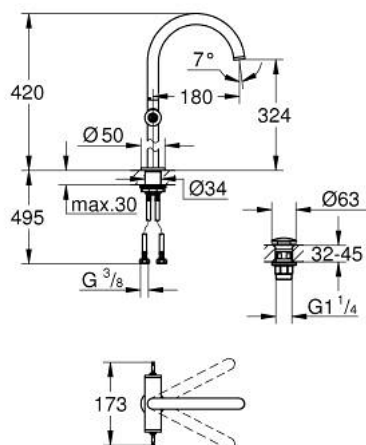

21 140 GL0 ATRIO PRIVATE COLLECTION MÉLANGEUR MONOTROU 1/2" LAVABO TAILLE XL

DESCRIPTION DU PRODUIT

- Couleur: cool sunrise
- version rehaussée
- têtes céramique 1/2", 90°
- finition GROHE LongLife
- GROHE EcoJoy économie d'eau
- débit maximum à 3 bars : 5 l/min
- système de montage rapide
- bec mobile avec butée et mousseur
- zone de pivotement réglable 0° / 150° / 360°
- bonde de vidage à système "clic-clac"-sortie 1 1/4"
- flexibles de raccordement souples
- pour manettes rondes (non livrées)
- à associer impérativement avec les manettes rondes 48 458 Caesarstone Blanc Attique, 48 459 Caesarstone Vanilla Noir ou 48 646 moletée (à commander séparément)

21 140 GL0 ATRIO PRIVATE COLLECTION MÉLANGEUR MONOTROU 1/2" LAVABO TAILLE XL

PIÈCES DE RECHANGE, mai 2018 – now

- 1: Bec (Numéro de commande 101281GL00)
 - 1.1: Brise-jet laminaire (Numéro de commande 48408000)
 - 1.2: Clip de s-reté (Numéro de commande 4826600M)
 - 1.3: Joint torique 13,5 x 2,75 (Numéro de commande 0128500M)
 - 2: Tête à disques en céramique 1/2" (Numéro de commande 45882000)
 - 2.1: Joint torique 18,2 x 1,7 (Numéro de commande 0392400M)
 - 3: Tête à disques en céramique 1/2" (Numéro de commande 45883000)
 - 3.1: Joint torique 18,2 x 1,7 (Numéro de commande 0392400M)
 - 4: adaptateur de poignée (Numéro de commande 1012789990)
 - 5: bague décorative (Numéro de commande 101279GL00)
 - 6: Garniture de vidage avec bouchon à presser (Numéro de commande 65807 GL0)
 - 7: Tête complète (Numéro de commande 101276GL00)*
 - 8: Manettes rondes moletées (Numéro de commande 48646GL0)*
- * Accessoires en option