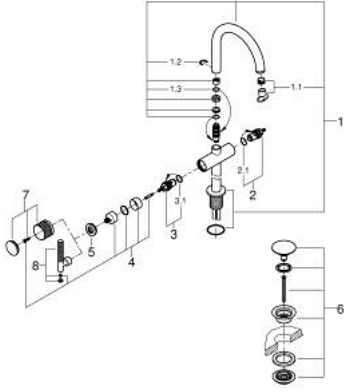

ATRIO PRIVATE COLLECTION 21 140 GLO
مقاس XL حوض بفتحة واحدة بقياس 1/2 بوصة

وصف المنتج:

- اللون: cool sunrise
 - للمغاسل ذاتية الوقوف
 - الأجزاء الرأسية السيراميك 1/2 بوصة، 90 درجة
 - طلاء GROHE LongLife
 - تقنية GROHE EcoJoy لمياه أقل وتدفق ممتاز
 - maximum flow rate (at 3 bar): 5 l/min
 - نظام تركيب سريع
 - الصنوبر الأنثوي الدوار مع مرغي المياه ومحدد التوقف
 - منطقة دوار قابلة للتعديل 0° / 150° / 360°
 - مجموعة التصريف بالضغط للفتح بقياس 1 1/4 بوصة
 - خراطيم توصيل مرنة
 - for stick handles
- to be combined with stick sets 48 458, 48 459 or 48 646, please order separately

مقاس XL ATRIO PRIVATE COLLECTION 21 140 GLO خلاط حوض بفتحة واحدة بقياس 1/2 بوصة

الآن - 2018 ويام، قطع الغيار

- 1: خلاط (101281GLO رقم الطلب:-)
- 1.1: وحدة استقامة تدفق (48408000 رقم الطلب:-) Laminar
- 1.2: حلقة الأمان (4826600M رقم الطلب:-)
- 1.3: وردة عزل (0128500M رقم الطلب:-)
- 2: جزء علوي سيراميك 1/2 بوصة (45882000 رقم الطلب:-)
- 2.1: حلقة دائرية بقطر 18.2 x قطر (0392400M رقم الطلب:-) 1.7
- 3: جزء علوي سيراميك 1/2 بوصة (45883000 رقم الطلب:-)
- 3.1: حلقة دائرية بقطر 18.2 x قطر (0392400M رقم الطلب:-) 1.7
- 4: مهيب بمقبض (1012789990 رقم الطلب:-)
- 5: حلقة زينة (101279GLO رقم الطلب:-)
- 6: طقم تصريف بقياس للفتح بالضغط (65807GLO رقم الطلب:-)
- 7: مقبض* (101276GLO رقم الطلب:-)
- 8: Knurled sticks (48646GLO رقم الطلب:-)*