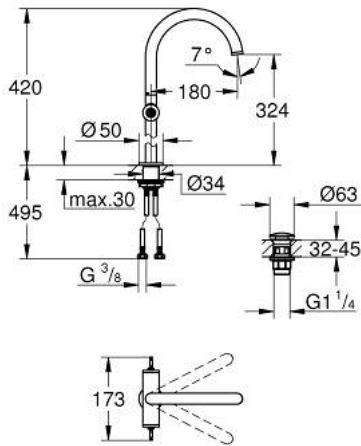

ATRIO PRIVATE COLLECTION 21 140 GLO
مقاس XL حوض بفتحة واحدة بقياس 1/2 بوصة

وصف المنتج:

- اللون: cool sunrise
 - للمغاسل ذاتية الوقوف
 - الأجزاء الرأسية السيراميك 1/2 بوصة، 90 درجة
 - طلاء GROHE LongLife
 - تقنية GROHE EcoJoy لمياه أقل وتدفق ممتاز
 - maximum flow rate (at 3 bar): 5 l/min
 - نظام تركيب سريع
 - الصنوبر الأنثوي الدوار مع مرغي المياه ومحدد التوقف
 - منطقة دوار قابلة للتعديل 0° / 150° / 360°
 - مجموعة التصريف بالضغط للفتح بقياس 1 1/4 بوصة
 - خراطيم توصيل مرنة
 - for stick handles
- to be combined with stick sets 48 458, 48 459 or 48 646, please order separately

مقاس XL ATRIO PRIVATE COLLECTION 21 140 GLO خلاط حوض بفتحة واحدة بقياس 1/2 بوصة

الآن - 2018 ويام، قطع الغيار

- 1: خلاط (101281GLO رقم الطلب:-)
- 1.1: وحدة استقامة تدفق (48408000 رقم الطلب:-) Laminar
- 1.2: حلقة الأمان (4826600M رقم الطلب:-)
- 1.3: وردة عزل (0128500M رقم الطلب:-)
- 2: جزء علوي سيراميك 1/2 بوصة (45882000 رقم الطلب:-)
- 2.1: حلقة دائرية بقطر 18.2 x قطر (0392400M رقم الطلب:-) 1.7
- 3: جزء علوي سيراميك 1/2 بوصة (45883000 رقم الطلب:-)
- 3.1: حلقة دائرية بقطر 18.2 x قطر (0392400M رقم الطلب:-) 1.7
- 4: مهيب بمقبض (1012789990 رقم الطلب:-)
- 5: حلقة زينة (101279GLO رقم الطلب:-)
- 6: طقم تصريف بقياس للفتح بالضغط (65807GLO رقم الطلب:-)
- 7: مقبض* (101276GLO رقم الطلب:-)
- 8: Knurled sticks (48646GLO رقم الطلب:-)*