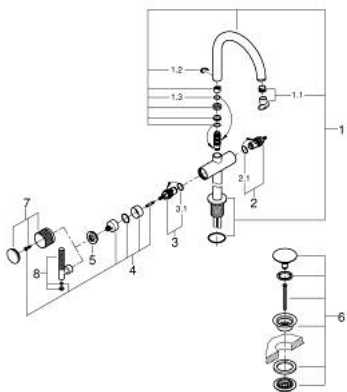

## 21 140 DA0 ATRIO PRIVATE COLLECTION MÉLANGEUR MONOTROU 1/2" LAVABO TAILLE XL

### DESCRIPTION DU PRODUIT

- Couleur: warm sunset
- version rehaussée
- têtes céramique 1/2", 90°
- finition GROHE LongLife
- GROHE EcoJoy économie d'eau
- débit maximum à 3 bars : 5 l/min
- système de montage rapide
- bec mobile avec butée et mousseur
- zone de pivotement réglable 0° / 150° / 360°
- bonde de vidage à système "clic-clac"-sortie 1 1/4"
- flexibles de raccordement souples
- pour manettes rondes (non livrées)
- à associer impérativement avec les manettes rondes 48 458 Caesarstone Blanc Attique, 48 459 Caesarstone Vanilla Noir ou 48 646 moletée (à commander séparément)

### PIÈCES DE RECHANGE, mai 2018 – now

- 1: Bec (Numéro de commande 101281DA00)
  - 1.1: Brise-jet laminaire (Numéro de commande 48408000)
  - 1.2: Clip de s-reté (Numéro de commande 4826600M)
  - 1.3: Joint torique 13,5 x 2,75 (Numéro de commande 0128500M)
  - 2: Tête à disques en céramique 1/2" (Numéro de commande 45882000)
  - 2.1: Joint torique 18,2 x 1,7 (Numéro de commande 0392400M)
  - 3: Tête à disques en céramique 1/2" (Numéro de commande 45883000)
  - 3.1: Joint torique 18,2 x 1,7 (Numéro de commande 0392400M)
  - 4: adaptateur de poignée (Numéro de commande 1012789990)
  - 5: bague décorative (Numéro de commande 101279DA00)
  - 6: Garniture de vidage avec bouchon à presser (Numéro de commande 65807DA0)
  - 7: Tête complète (Numéro de commande 101276DA00)\*
  - 8: Manettes rondes moletées (Numéro de commande 48646DA0)\*
- \* Accessoires en option