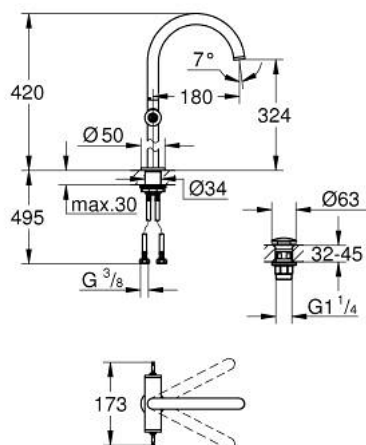

## 21 140 DA0 ATRIO PRIVATE COLLECTION MÉLANGEUR MONOTROU 1/2" LAVABO TAILLE XL

### DESCRIPTION DU PRODUIT

- Couleur: warm sunset
- version rehaussée
- têtes céramique 1/2", 90°
- finition GROHE LongLife
- GROHE EcoJoy économie d'eau
- débit maximum à 3 bars : 5 l/min
- système de montage rapide
- bec mobile avec butée et mousseur
- zone de pivotement réglable 0° / 150° / 360°
- bonde de vidage à système "clic-clac"-sortie 1 1/4"
- flexibles de raccordement souples
- pour manettes rondes (non livrées)
- à associer impérativement avec les manettes rondes 48 458 Caesarstone Blanc Attique, 48 459 Caesarstone Vanilla Noir ou 48 646 moletée (à commander séparément)

### PIÈCES DE RECHANGE, mai 2018 – now

- 1: Bec (Numéro de commande 101281DA00)
  - 1.1: Brise-jet laminaire (Numéro de commande 48408000)
  - 1.2: Clip de s-reté (Numéro de commande 4826600M)
  - 1.3: Joint torique 13,5 x 2,75 (Numéro de commande 0128500M)
  - 2: Tête à disques en céramique 1/2" (Numéro de commande 45882000)
  - 2.1: Joint torique 18,2 x 1,7 (Numéro de commande 0392400M)
  - 3: Tête à disques en céramique 1/2" (Numéro de commande 45883000)
  - 3.1: Joint torique 18,2 x 1,7 (Numéro de commande 0392400M)
  - 4: adaptateur de poignée (Numéro de commande 1012789990)
  - 5: bague décorative (Numéro de commande 101279DA00)
  - 6: Garniture de vidage avec bouchon à presser (Numéro de commande 65807DA0)
  - 7: Tête complète (Numéro de commande 101276DA00)\*
  - 8: Manettes rondes moletées (Numéro de commande 48646DA0)\*
- \* Accessoires en option