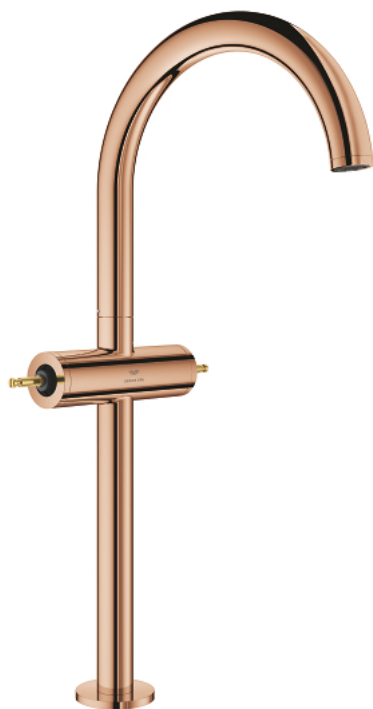

## 21 140 DA0 ATRIO PRIVATE COLLECTION MÉLANGEUR MONOTROU 1/2" LAVABO TAILLE XL

### DESCRIPTION DU PRODUIT

- Couleur: warm sunset
- version rehaussée
- têtes céramique 1/2", 90°
- finition GROHE LongLife
- GROHE EcoJoy économie d'eau
- débit maximum à 3 bars : 5 l/min
- système de montage rapide
- bec mobile avec butée et mousseur
- zone de pivotement réglable 0° / 150° / 360°
- bonde de vidage à système "clic-clac"-sortie 1 1/4"
- flexibles de raccordement souples
- pour manettes rondes (non livrées)
- à associer impérativement avec les manettes rondes 48 458 Caesarstone Blanc Attique, 48 459 Caesarstone Vanilla Noir ou 48 646 moletée (à commander séparément)

### PIÈCES DE RECHANGE, mai 2018 – now

- 1: Bec (Numéro de commande 101281DA00)
  - 1.1: Brise-jet laminaire (Numéro de commande 48408000)
  - 1.2: Clip de s-reté (Numéro de commande 4826600M)
  - 1.3: Joint torique 13,5 x 2,75 (Numéro de commande 0128500M)
  - 2: Tête à disques en céramique 1/2" (Numéro de commande 45882000)
  - 2.1: Joint torique 18,2 x 1,7 (Numéro de commande 0392400M)
  - 3: Tête à disques en céramique 1/2" (Numéro de commande 45883000)
  - 3.1: Joint torique 18,2 x 1,7 (Numéro de commande 0392400M)
  - 4: adaptateur de poignée (Numéro de commande 1012789990)
  - 5: bague décorative (Numéro de commande 101279DA00)
  - 6: Garniture de vidage avec bouchon à presser (Numéro de commande 65807DA0)
  - 7: Tête complète (Numéro de commande 101276DA00)\*
  - 8: Manettes rondes moletées (Numéro de commande 48646DA0)\*
- \* Accessoires en option