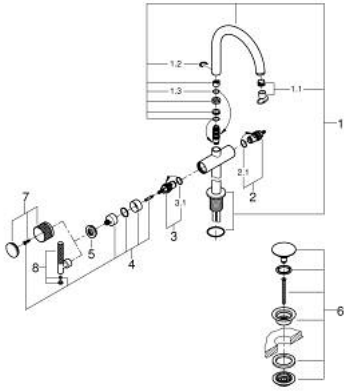

ATRIO PRIVATE COLLECTION 21 140 DAO مقاس XL حوض بفتحة واحدة بقياس 1/2 بوصة

وصف المنتج:

- اللون: warm sunset
 - للمغاسل ذاتية الوقوف
 - الأجزاء الرأسية السيراميك 1/2 بوصة، 90 درجة
 - طلاء GROHE LongLife
 - تقنية GROHE EcoJoy لمياه أقل وتدفق ممتاز
 - maximum flow rate (at 3 bar): 5 l/min
 - نظام تركيب سريع
 - الصنوبر الأنبوبي الدوار مع مرغي المياه ومحدد التوقف
 - منطقة دوار قابلة للتعديل 360° / 150° / 0°
 - مجموعة التصريف بالضغط للفتح بقياس 1 1/4 بوصة
 - خراطيم توصيل مرنة
 - for stick handles
- to be combined with stick sets 48 458, 48 459 or 48 646, please order separately

ATRIO PRIVATE COLLECTION 21 140 DAO مقاس XL حوض بفتحة واحدة بقياس 1/2 بوصة

الآن - 2018 ويام، قطع الغيار

1: خلاط (101281DA00 رقم الطلب:-)

1.1: وحدة استقامة تدفق (48408000 رقم الطلب:-) Laminar

1.2: حلقة الأمان (4826600M رقم الطلب:-)

1.3: وردة عزل (01285500M رقم الطلب:-)

2: جزء علوي سيراميك 1/2 بوصة (45882000 رقم الطلب:-)

2.1: حلقة دائرية بقطر 18.2 x قطر (0392400M رقم الطلب:-) 1.7

3: جزء علوي سيراميك 1/2 بوصة (45883000 رقم الطلب:-)

3.1: حلقة دائرية بقطر 18.2 x قطر (0392400M رقم الطلب:-) 1.7

4: مهيب بمقبض (1012789990 رقم الطلب:-)

5: حلقة زينة (101279DA00 رقم الطلب:-)

6: طقم تصريف بقياس للفتح بالضغط (65807DA0 رقم الطلب:-)

7: مقبض* (101276DA00 رقم الطلب:-)

8: Knurled sticks (48646DA0 رقم الطلب:-)*