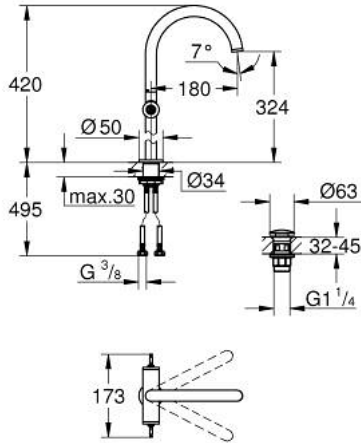

ATRIO PRIVATE COLLECTION 21 140 DAO مقاس XL حوض بفتحة واحدة بقياس 1/2 بوصة

وصف المنتج:

- اللون: warm sunset
 - للمغاسل ذاتية الوقوف
 - الأجزاء الرأسية السيراميك 1/2 بوصة، 90 درجة
 - طلاء GROHE LongLife
 - تقنية GROHE EcoJoy لمياه أقل وتدفق ممتاز
 - maximum flow rate (at 3 bar): 5 l/min
 - نظام تركيب سريع
 - الصنوبر الأنبوبي الدوار مع مرغي المياه ومحدد التوقف
 - منطقة دوار قابلة للتعديل 360° / 150° / 0°
 - مجموعة التصريف بالضغط للفتح بقياس 1 1/4 بوصة
 - خراطيم توصيل مرنة
 - for stick handles
- to be combined with stick sets 48 458, 48 459 or 48 646, please order separately

ATRIO PRIVATE COLLECTION 21 140 DAO مقاس XL حوض بفتحة واحدة بقياس 1/2 بوصة

الآن - 2018 ويام، قطع الغيار

1: خلاط (101281DA00 رقم الطلب:-)

1.1: وحدة استقامة تدفق (48408000 رقم الطلب:-) Laminar

1.2: حلقة الأمان (4826600M رقم الطلب:-)

1.3: وردة عزل (01285500M رقم الطلب:-)

2: جزء علوي سيراميك 1/2 بوصة (45882000 رقم الطلب:-)

2.1: حلقة دائرية بقطر 18.2 x قطر (0392400M رقم الطلب:-) 1.7

3: جزء علوي سيراميك 1/2 بوصة (45883000 رقم الطلب:-)

3.1: حلقة دائرية بقطر 18.2 x قطر (0392400M رقم الطلب:-) 1.7

4: مهيب بمقبض (1012789990 رقم الطلب:-)

5: حلقة زينة (101279DA00 رقم الطلب:-)

6: طقم تصريف بقياس للفتح بالضغط (65807DA0 رقم الطلب:-)

7: مقبض* (101276DA00 رقم الطلب:-)

8: Knurled sticks (48646DA0 رقم الطلب:-)*