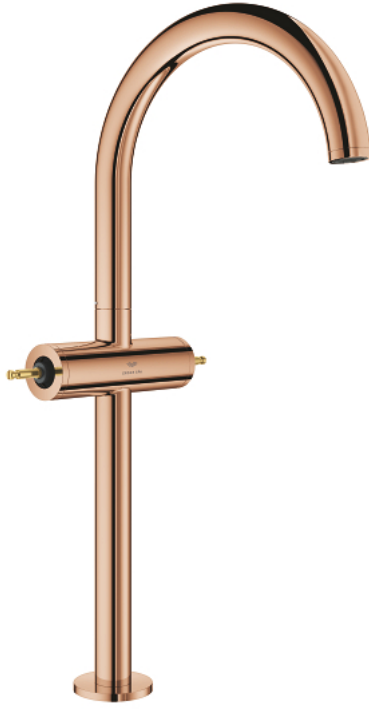

ATRIO PRIVATE COLLECTION 21 140 DAO مقاس XL حوض بفتحة واحدة بقياس 1/2 بوصة

وصف المنتج:

- اللون: warm sunset
 - للمغاسل ذاتية الوقوف
 - الأجزاء الرأسية السيراميك 1/2 بوصة، 90 درجة
 - طلاء GROHE LongLife
 - تقنية GROHE EcoJoy لمياه أقل وتدفق ممتاز
 - maximum flow rate (at 3 bar): 5 l/min
 - نظام تركيب سريع
 - الصنوبر الأنبوبي الدوار مع مرغي المياه ومحدد التوقف
 - منطقة دوار قابلة للتعديل 360° / 150° / 0°
 - مجموعة التصريف بالضغط للفتح بقياس 1 1/4 بوصة
 - خراطيم توصيل مرنة
 - for stick handles
- to be combined with stick sets 48 458, 48 459 or 48 646, please order separately

ATRIO PRIVATE COLLECTION 21 140 DAO مقاس XL حوض بفتحة واحدة بقياس 1/2 بوصة

الآن - 2018 ويام، قطع الغيار

1: خلاط (101281DA00 رقم الطلب:-)

1.1: وحدة استقامة تدفق (48408000 رقم الطلب:-) Laminar

1.2: حلقة الأمان (4826600M رقم الطلب:-)

1.3: وردة عزل (01285500M رقم الطلب:-)

2: جزء علوي سيراميك 1/2 بوصة (45882000 رقم الطلب:-)

2.1: حلقة دائرية بقطر 18.2 x قطر (0392400M رقم الطلب:-) 1.7

3: جزء علوي سيراميك 1/2 بوصة (45883000 رقم الطلب:-)

3.1: حلقة دائرية بقطر 18.2 x قطر (0392400M رقم الطلب:-) 1.7