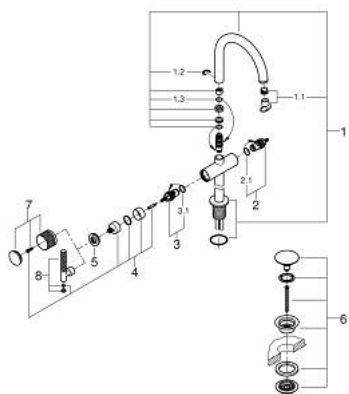

21 140 ALO ATRIO PRIVATE COLLECTION MÉLANGEUR MONOTROU 1/2" LAVABO TAILLE XL

DESCRIPTION DU PRODUIT

- Couleur: hard graphite brossé
- version rehaussée
- têtes céramique 1/2", 90°
- finition GROHE LongLife
- GROHE EcoJoy économie d'eau
- débit maximum à 3 bars : 5 l/min
- système de montage rapide
- bec mobile avec butée et mousseur
- zone de pivotement réglable 0° / 150° / 360°
- bonde de vidage à système "clic-clac"-sortie 1 1/4"
- flexibles de raccordement souples
- pour manettes rondes (non livrées)
- à associer impérativement avec les manettes rondes 48 458 Caesarstone Blanc Attique, 48 459 Caesarstone Vanilla Noir ou 48 646 moletée (à commander séparément)

21 140 AL0 ATRIO PRIVATE COLLECTION MÉLANGEUR MONOTROU 1/2" LAVABO TAILLE XL

PIÈCES DE RECHANGE, mai 2018 – now

- 1: Bec (Numéro de commande 101281AL00)
 - 1.1: Brise-jet laminaire (Numéro de commande 48408000)
 - 1.2: Clip de s-reté (Numéro de commande 4826600M)
 - 1.3: Joint torique 13,5 x 2,75 (Numéro de commande 0128500M)
 - 2: Tête à disques en céramique 1/2" (Numéro de commande 45882000)
 - 2.1: Joint torique 18,2 x 1,7 (Numéro de commande 0392400M)
 - 3: Tête à disques en céramique 1/2" (Numéro de commande 45883000)
 - 3.1: Joint torique 18,2 x 1,7 (Numéro de commande 0392400M)
 - 4: adaptateur de poignée (Numéro de commande 1012789990)
 - 5: bague décorative (Numéro de commande 101279AL00)
 - 6: Garniture de vidage avec bouchon à presser (Numéro de commande 65807AL0)
 - 7: Tête complète (Numéro de commande 101276AL00)*
 - 8: Manettes rondes moletées (Numéro de commande 48646AL0)*
- * Accessoires en option