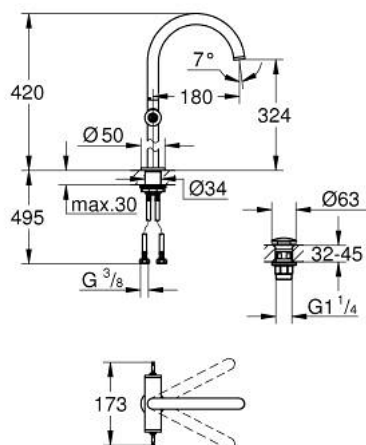

21 140 ALO ATRIO PRIVATE COLLECTION MÉLANGEUR MONOTROU 1/2" LAVABO TAILLE XL

DESCRIPTION DU PRODUIT

- Couleur: hard graphite brossé
- version rehaussée
- têtes céramique 1/2", 90°
- finition GROHE LongLife
- GROHE EcoJoy économie d'eau
- débit maximum à 3 bars : 5 l/min
- système de montage rapide
- bec mobile avec butée et mousseur
- zone de pivotement réglable 0° / 150° / 360°
- bonde de vidage à système "clic-clac"-sortie 1 1/4"
- flexibles de raccordement souples
- pour manettes rondes (non livrées)
- à associer impérativement avec les manettes rondes 48 458 Caesarstone Blanc Attique, 48 459 Caesarstone Vanilla Noir ou 48 646 moletée (à commander séparément)

21 140 AL0 ATRIO PRIVATE COLLECTION MÉLANGEUR MONOTROU 1/2" LAVABO TAILLE XL

PIÈCES DE RECHANGE, mai 2018 – now

- 1: Bec (Numéro de commande 101281AL00)
 - 1.1: Brise-jet laminaire (Numéro de commande 48408000)
 - 1.2: Clip de s-reté (Numéro de commande 4826600M)
 - 1.3: Joint torique 13,5 x 2,75 (Numéro de commande 0128500M)
 - 2: Tête à disques en céramique 1/2" (Numéro de commande 45882000)
 - 2.1: Joint torique 18,2 x 1,7 (Numéro de commande 0392400M)
 - 3: Tête à disques en céramique 1/2" (Numéro de commande 45883000)
 - 3.1: Joint torique 18,2 x 1,7 (Numéro de commande 0392400M)
 - 4: adaptateur de poignée (Numéro de commande 1012789990)
 - 5: bague décorative (Numéro de commande 101279AL00)
 - 6: Garniture de vidage avec bouchon à presser (Numéro de commande 65807AL0)
 - 7: Tête complète (Numéro de commande 101276AL00)*
 - 8: Manettes rondes moletées (Numéro de commande 48646AL0)*
- * Accessoires en option