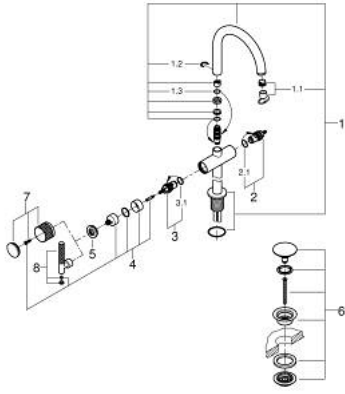

ATRIO PRIVATE COLLECTION 21 140 ALO  
مقاس XL حوض بفتحة واحدة بقياس 1/2 بوصة

وصف المنتج:

- اللون: brushed hard graphite
  - للمغاسل ذاتية الوقوف
  - الأجزاء الرأسية السيراميك 1/2 بوصة، 90 درجة
  - طلاء GROHE LongLife
  - تقنية GROHE EcoJoy لمياه أقل وتدفق ممتاز
  - maximum flow rate (at 3 bar): 5 l/min
  - نظام تركيب سريع
  - الصنوبر الأنثوي الدوار مع مرغي المياه ومحدد التوقف
  - منطقة دوار قابلة للتعديل 0° / 150° / 360°
  - مجموعة التصريف بالضغط للفتح بقياس 1 1/4 بوصة
  - خراطيم توصيل مرنة
  - for stick handles
- to be combined with stick sets 48 458, 48 459 or 48 646, please order separately

## مقاس XL ATRIO PRIVATE COLLECTION 21 140 ALO خلاط حوض بفتحة واحدة بقياس 1/2 بوصة

الآن - 2018 ويام، قطع الغيار

- 1: خلاط (101281AL00 رقم الطلب:-)
- 1.1: وحدة استقامة تدفق (48408000 رقم الطلب:-) Laminar
- 1.2: حلقة الأمان (4826600M رقم الطلب:-)
- 1.3: وردة عزل (0128500M رقم الطلب:-)
- 2: جزء علوي سيراميك 1/2 بوصة (45882000 رقم الطلب:-)
- 2.1: حلقة دائرية بقطر 18.2 x قطر (0392400M رقم الطلب:-) 1.7
- 3: جزء علوي سيراميك 1/2 بوصة (45883000 رقم الطلب:-)
- 3.1: حلقة دائرية بقطر 18.2 x قطر (0392400M رقم الطلب:-) 1.7
- 4: مهبط بمقبض (1012789990 رقم الطلب:-)
- 5: حلقة زينة (101279AL00 رقم الطلب:-)
- 6: طقم تصريف بقياس للفتح بالضغط (65807AL0 رقم الطلب:-)
- 7: مقبض\* (101276AL00 رقم الطلب:-)
- 8: Knurled sticks (48646AL0 رقم الطلب:-)\*