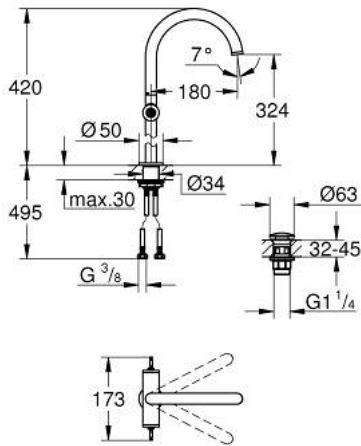

ATRIO PRIVATE COLLECTION 21 140 ALO  
مقاس XL حوض بفتحة واحدة بقياس 1/2 بوصة

وصف المنتج:

- اللون: brushed hard graphite
  - للمغاسل ذاتية الوقوف
  - الأجزاء الرأسية السيراميك 1/2 بوصة، 90 درجة
  - طلاء GROHE LongLife
  - تقنية GROHE EcoJoy لمياه أقل وتدفق ممتاز
  - maximum flow rate (at 3 bar): 5 l/min
  - نظام تركيب سريع
  - الصنوبر الأنثوي الدوار مع مرغي المياه ومحدد التوقف
  - منطقة دوار قابلة للتعديل 0° / 150° / 360°
  - مجموعة التصريف بالضغط للفتح بقياس 1 1/4 بوصة
  - خراطيم توصيل مرنة
  - for stick handles
- to be combined with stick sets 48 458, 48 459 or 48 646, please order separately

## مقاس XL ATRIO PRIVATE COLLECTION 21 140 ALO خلاط حوض بفتحة واحدة بقياس 1/2 بوصة

الآن - 2018 ويام، قطع الغيار

- 1: خلاط (101281AL00 رقم الطلب:-)
- 1.1: وحدة استقامة تدفق (48408000 رقم الطلب:-) Laminar
- 1.2: حلقة الأمان (4826600M رقم الطلب:-)
- 1.3: وردة عزل (0128500M رقم الطلب:-)
- 2: جزء علوي سيراميك 1/2 بوصة (45882000 رقم الطلب:-)
- 2.1: حلقة دائرية بقطر 18.2 x قطر (0392400M رقم الطلب:-) 1.7
- 3: جزء علوي سيراميك 1/2 بوصة (45883000 رقم الطلب:-)
- 3.1: حلقة دائرية بقطر 18.2 x قطر (0392400M رقم الطلب:-) 1.7
- 4: مهبط بمقبض (1012789990 رقم الطلب:-)
- 5: حلقة زينة (101279AL00 رقم الطلب:-)
- 6: طقم تصريف بقياس للفتح بالضغط (65807AL0 رقم الطلب:-)
- 7: مقبض\* (101276AL00 رقم الطلب:-)
- 8: Knurled sticks (48646AL0 رقم الطلب:-)\*