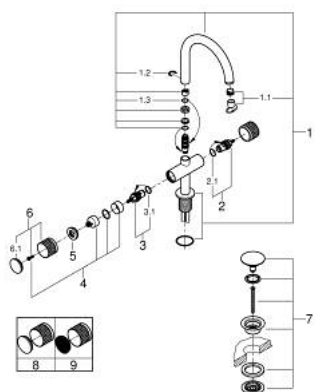

21 138 GN0 ATRIO PRIVATE COLLECTION MÉLANGEUR MONOTROU 1/2" LAVABO

DESCRIPTION DU PRODUIT

- Couleur: cool sunrise brossé
- têtes céramique 1/2", 90°
- finition GROHE LongLife
- GROHE EcoJoy économie d'eau
- débit maximum à 3 bars : 5 l/min
- système de montage rapide
- bec mobile avec butée et mousseur
- zone de pivotement réglable 0° / 150° / 360°
- bonde de vidage à système "clac-clac"-sortie 1 1/4"
- flexibles de raccordement souples
- Poignées avec habillages.
- personnalisable avec les inserts en Caesarstone 48 456 000 Blanc Attique ou 48 457 000 Vanilla Noir (à commander séparément)

21 138 GN0 ATRIO PRIVATE COLLECTION MÉLANGEUR MONOTROU 1/2" LAVABO

PIÈCES DE RECHANGE, mai 2018 – now

- 1: Bec (Numéro de commande 101280GN00)
 - 1.1: Brise-jet laminaire (Numéro de commande 48408000)
 - 1.2: Clip de s-reté (Numéro de commande 4826600M)
 - 1.3: joint torique x 20 (Numéro de commande 0128500M)
 - 2: Tête à disques en céramique 1/2" (Numéro de commande 45882000)
 - 2.1: Joint torique 18,2 x 1,7 (Numéro de commande 0392400M)
 - 3: Tête à disques en céramique 1/2" (Numéro de commande 45883000)
 - 3.1: Joint torique 18,2 x 1,7 (Numéro de commande 0392400M)
 - 4: adaptateur de poignée (Numéro de commande 1012789990)
 - 5: bague décorative (Numéro de commande 101279GN00)
 - 6: Tête complète (Numéro de commande 101276GN00)
 - 6.1: Capuchon (Numéro de commande 101277GN00)
 - 7: Garniture de vidage avec bouchon à presser (Numéro de commande 65807 GN0)
 - 7.1: Garniture de vidage avec bouchon à presser (Numéro de commande 65807 GN0)
 - 8: Inserts en Caesarstone Blanc Attique (Numéro de commande 48456000)*
 - 9: Inserts en Caesarstone Vanilla Noir (Numéro de commande 48457000)*
- * Accessoires en option