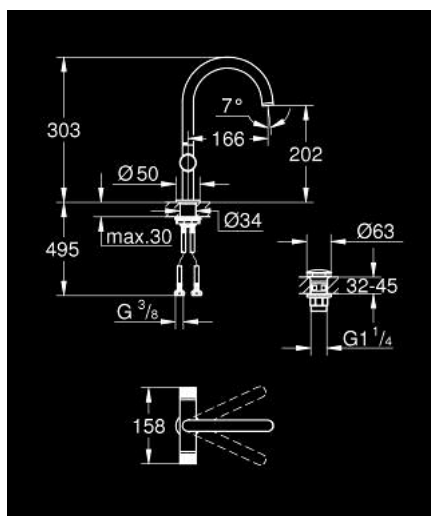

21 138 GN0 ATRIO PRIVATE COLLECTION MÉLANGEUR MONOTROU 1/2" LAVABO

DESCRIPTION DU PRODUIT

- Couleur: cool sunrise brossé
- têtes céramique 1/2", 90°
- finition GROHE LongLife
- GROHE EcoJoy économie d'eau
- débit maximum à 3 bars : 5 l/min
- système de montage rapide
- bec mobile avec butée et mousseur
- zone de pivotement réglable 0° / 150° / 360°
- bonde de vidage à système "clac-clac"-sortie 1 1/4"
- flexibles de raccordement souples
- Poignées avec habillages.
- personnalisable avec les inserts en Caesarstone 48 456 000 Blanc Attique ou 48 457 000 Vanilla Noir (à commander séparément)

21 138 GN0 ATRIO PRIVATE COLLECTION MÉLANGEUR MONOTROU 1/2" LAVABO

PIÈCES DE RECHANGE, mai 2018 – now

- 1: Bec (Numéro de commande 101280GN00)
 - 1.1: Brise-jet laminaire (Numéro de commande 48408000)
 - 1.2: Clip de s-reté (Numéro de commande 4826600M)
 - 1.3: joint torique x 20 (Numéro de commande 0128500M)
 - 2: Tête à disques en céramique 1/2" (Numéro de commande 45882000)
 - 2.1: Joint torique 18,2 x 1,7 (Numéro de commande 0392400M)
 - 3: Tête à disques en céramique 1/2" (Numéro de commande 45883000)
 - 3.1: Joint torique 18,2 x 1,7 (Numéro de commande 0392400M)
 - 4: adaptateur de poignée (Numéro de commande 1012789990)
 - 5: bague décorative (Numéro de commande 101279GN00)
 - 6: Tête complète (Numéro de commande 101276GN00)
 - 6.1: Capuchon (Numéro de commande 101277GN00)
 - 7: Garniture de vidage avec bouchon à presser (Numéro de commande 65807 GN0)
 - 7.1: Garniture de vidage avec bouchon à presser (Numéro de commande 65807 GN0)
 - 8: Inserts en Caesarstone Blanc Attique (Numéro de commande 48456000)*
 - 9: Inserts en Caesarstone Vanilla Noir (Numéro de commande 48457000)*
- * Accessoires en option