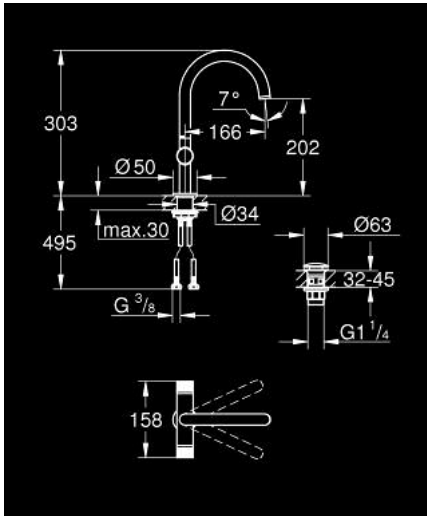

مقاس L
ATRIO PRIVATE COLLECTION 21 138 GNO خلاط حوض بفتحة واحدة بقياس 1/2 بوصة

وصف المنتج:

- اللون: brushed cool sunrise
- الأجزاء الرأسية السيراميك 1/2 بوصة، 90 درجة
- طلاء GROHE LongLife
- تقنية GROHE EcoJoy لمياه أقل وتدفق ممتاز
- maximum flow rate (at 3 bar): 5 l/min
- نظام تركيب سريع
- الصنبور الأنثوي الدوار مع مرغي المياه ومحدد التوقف
- منطقة دوار قابلة للتعديل 150° / 360° / 0°
- مجموعة التصريف بالضغط للفتح بقياس 1 1/4 بوصة
- خراطيم توصيل مرنة

• مقابض ذات مسار داخلي يمكن استخدامها مع 48 456 000, 48 457 000

ATRIO PRIVATE COLLECTION 21 138 GNO مقاس L حوض بفتحة واحدة بقياس 1/2 بوصة

الآن - 2018 ويام، قطع الغيار

1: خلاط (101280GN00 رقم الطلب:-)

1.1: وحدة استقامة تدفق (48408000 رقم الطلب:-) Laminar

1.2: حلقة الأمان (4826600M رقم الطلب:-)

1.3: وردة عزل (0128500M رقم الطلب:-)

2: جزء علوي سيراميك 1/2 بوصة (45882000 رقم الطلب:-)

2.1: حلقة دائرية بقطر 18.2 x قطر (0392400M رقم الطلب:-) 1.7

3: جزء علوي سيراميك 1/2 بوصة (45883000 رقم الطلب:-)

3.1: حلقة دائرية بقطر 18.2 x قطر (0392400M رقم الطلب:-) 1.7

4: مهيب بمقبض (1012789990 رقم الطلب:-)

5: حلقة زينة (101279GN00 رقم الطلب:-)

6: مقبض (101276GN00 رقم الطلب:-)

6.1: غطاء (101277GN00 رقم الطلب:-)