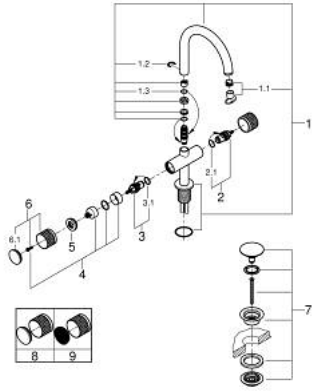

مقاس L
ATRIO PRIVATE COLLECTION 21 138 GNO خلاط حوض بفتحة واحدة بقياس 1/2 بوصة

وصف المنتج:

- اللون: brushed cool sunrise
- الأجزاء الرأسية السيراميك 1/2 بوصة، 90 درجة
- طلاء GROHE LongLife
- تقنية GROHE EcoJoy لمياه أقل وتدفق ممتاز
- maximum flow rate (at 3 bar): 5 l/min
- نظام تركيب سريع
- الصنبور الأنثوي الدوار مع مرغي المياه ومحدد التوقف
- منطقة دوار قابلة للتعديل 150° / 360° / 0°
- مجموعة التصريف بالضغط للفتح بقياس 1 1/4 بوصة
- خراطيم توصيل مرنة

• مقابض ذات مسار داخلي يمكن استخدامها مع 48 456 000, 48 457 000

ATRIO PRIVATE COLLECTION 21 138 GNO مقاس L حوض بفتحة واحدة بقياس 1/2 بوصة

الآن - 2018 ويام، قطع الغيار

1: خلاط (101280GN00 رقم الطلب:-)

1.1: وحدة استقامة تدفق (48408000 رقم الطلب:-) Laminar

1.2: حلقة الأمان (4826600M رقم الطلب:-)

1.3: وردة عزل (0128500M رقم الطلب:-)

2: جزء علوي سيراميك 1/2 بوصة (45882000 رقم الطلب:-)

2.1: حلقة دائرية بقطر 18.2 x قطر (0392400M رقم الطلب:-) 1.7

3: جزء علوي سيراميك 1/2 بوصة (45883000 رقم الطلب:-)

3.1: حلقة دائرية بقطر 18.2 x قطر (0392400M رقم الطلب:-) 1.7

4: مهيب بمقبض (1012789990 رقم الطلب:-)

5: حلقة زينة (101279GN00 رقم الطلب:-)

6: مقبض (101276GN00 رقم الطلب:-)

6.1: غطاء (101277GN00 رقم الطلب:-)