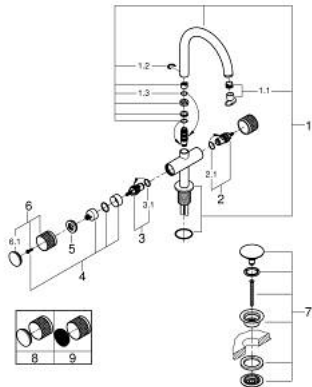

### DESCRIPTION DU PRODUIT

- Couleur: cool sunrise
- têtes céramique 1/2", 90°
- finition GROHE LongLife
- GROHE EcoJoy économie d'eau
- débit maximum à 3 bars : 5 l/min
- système de montage rapide
- bec mobile avec butée et mousseur
- zone de pivotement réglable 0° / 150° / 360°
- bonde de vidage à système "clac-clac"-sortie 1 1/4"
- flexibles de raccordement souples
- Poignées avec habillages.
- personnalisable avec les inserts en Caesarstone 48 456 000 Blanc Attique ou 48 457 000 Vanilla Noir (à commander séparément)

### PIÈCES DE RECHANGE, mai 2018 – now

1: Bec (Numéro de commande 101280GL00)

1.1: Brise-jet laminaire (Numéro de commande 48408000)

1.2: Clip de s-reté (Numéro de commande 4826600M)

1.3: Joint torique 13,5 x 2,75 (Numéro de commande 0128500M)

2: Tête à disques en céramique 1/2" (Numéro de commande 45882000)

2.1: Joint torique 18,2 x 1,7 (Numéro de commande 0392400M)

3: Tête à disques en céramique 1/2" (Numéro de commande 45883000)

3.1: Joint torique 18,2 x 1,7 (Numéro de commande 0392400M)

4: adaptateur de poignée (Numéro de commande 1012789990)

5: bague décorative (Numéro de commande 101279GL00)

6: Tête complète (Numéro de commande 101276GL00)

6.1: Capuchon (Numéro de commande 101277GL00)