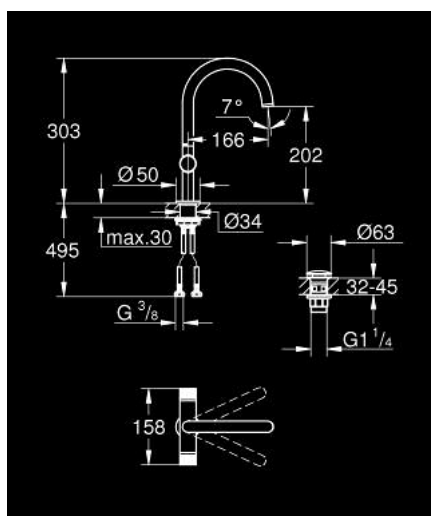

### DESCRIPTION DU PRODUIT

- Couleur: cool sunrise
- têtes céramique 1/2", 90°
- finition GROHE LongLife
- GROHE EcoJoy économie d'eau
- débit maximum à 3 bars : 5 l/min
- système de montage rapide
- bec mobile avec butée et mousseur
- zone de pivotement réglable 0° / 150° / 360°
- bonde de vidage à système "clac-clac"-sortie 1 1/4"
- flexibles de raccordement souples
- Poignées avec habillages.
- personnalisable avec les inserts en Caesarstone 48 456 000 Blanc Attique ou 48 457 000 Vanilla Noir (à commander séparément)

### PIÈCES DE RECHANGE, mai 2018 – now

1: Bec (Numéro de commande 101280GL00)

1.1: Brise-jet laminaire (Numéro de commande 48408000)

1.2: Clip de s-reté (Numéro de commande 4826600M)

1.3: Joint torique 13,5 x 2,75 (Numéro de commande 0128500M)

2: Tête à disques en céramique 1/2" (Numéro de commande 45882000)

2.1: Joint torique 18,2 x 1,7 (Numéro de commande 0392400M)

3: Tête à disques en céramique 1/2" (Numéro de commande 45883000)

3.1: Joint torique 18,2 x 1,7 (Numéro de commande 0392400M)

4: adaptateur de poignée (Numéro de commande 1012789990)

5: bague décorative (Numéro de commande 101279GL00)

6: Tête complète (Numéro de commande 101276GL00)

6.1: Capuchon (Numéro de commande 101277GL00)