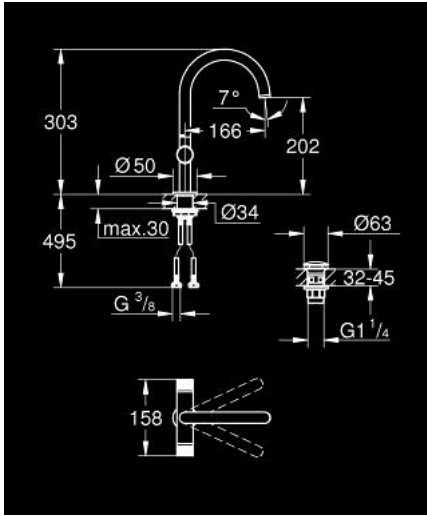

مقاس L  
ATRIO PRIVATE COLLECTION 21 138 GL0 خلاط حوض بفتحة واحدة بقياس 1/2 بوصة

وصف المنتج:

- اللون: cool sunrise
- الأجزاء الرأسية السيراميك 1/2 بوصة، 90 درجة
- طلاء GROHE LongLife
- تقنية GROHE EcoJoy لمياه أقل وتدفق ممتاز
- maximum flow rate (at 3 bar): 5 l/min
- نظام تركيب سريع
- الصنوبر الأنثوي الدوار مع مرغي المياه ومحدد التوقف
- منطقة دوار قابلة للتعديل 150° / 360° / 0°
- مجموعة التصريف بالضغط للفتح بقياس 1 1/4 بوصة
- خراطيم توصيل مرنة

## مقاس L ATRIO PRIVATE COLLECTION 21 138 GL0 خلاط حوض بفتحة واحدة بقياس 1/2 بوصة

الآن - 2018 ويام، قطع الغيار

1: خلاط (101280GL00 رقم الطلب:-)

1.1: وحدة استقامة تدفق (48408000 رقم الطلب:-) Laminar

1.2: حلقة الأمان (4826600M رقم الطلب:-)

1.3: وردة عزل (0128500M رقم الطلب:-)

2: جزء علوي سيراميك 1/2 بوصة (45882000 رقم الطلب:-)

2.1: حلقة دائرية بقطر 18.2 x قطر (0392400M رقم الطلب:-) 1.7

3: جزء علوي سيراميك 1/2 بوصة (45883000 رقم الطلب:-)

3.1: حلقة دائرية بقطر 18.2 x قطر (0392400M رقم الطلب:-) 1.7

4: مهبط بمقبض (1012789990 رقم الطلب:-)

5: حلقة زينة (101279GL00 رقم الطلب:-)

6: مقبض (101276GL00 رقم الطلب:-)

6.1: غطاء (101277GL00 رقم الطلب:-)

7: طقم تصريف بقياس للفتح بالضغط (65807GL0 رقم الطلب:-)

8: Inlays made from White Attica Caesarstone material (4845600 رقم الطلب:-)