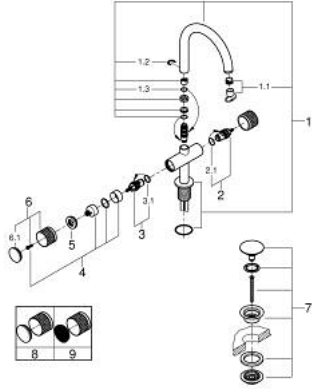

مقاس L  
ATRIO PRIVATE COLLECTION 21 138 GL0 خلاط حوض بفتحة واحدة بقياس 1/2 بوصة

وصف المنتج:

- اللون: cool sunrise
- الأجزاء الرأسية السيراميك 1/2 بوصة، 90 درجة
- طلاء GROHE LongLife
- تقنية GROHE EcoJoy لمياه أقل وتدفق ممتاز
- maximum flow rate (at 3 bar): 5 l/min
- نظام تركيب سريع
- الصنوبر الأنثوي الدوار مع مرغي المياه ومحدد التوقف
- منطقة دوار قابلة للتعديل 150° / 360° / 0°
- مجموعة التصريف بالضغط للفتح بقياس 1 1/4 بوصة
- خراطيم توصيل مرنة

## مقاس L ATRIO PRIVATE COLLECTION 21 138 GL0 خلاط حوض بفتحة واحدة بقياس 1/2 بوصة

الآن - 2018 ويام، قطع الغيار

1: خلاط (101280GL00 رقم الطلب:-)

1.1: وحدة استقامة تدفق (48408000 رقم الطلب:-) Laminar

1.2: حلقة الأمان (4826600M رقم الطلب:-)

1.3: وردة عزل (0128500M رقم الطلب:-)

2: جزء علوي سيراميك 1/2 بوصة (45882000 رقم الطلب:-)

2.1: حلقة دائرية بقطر 18.2 x قطر (0392400M رقم الطلب:-) 1.7

3: جزء علوي سيراميك 1/2 بوصة (45883000 رقم الطلب:-)

3.1: حلقة دائرية بقطر 18.2 x قطر (0392400M رقم الطلب:-) 1.7

4: مهبط بمقبض (1012789990 رقم الطلب:-)

5: حلقة زينة (101279GL00 رقم الطلب:-)

6: مقبض (101276GL00 رقم الطلب:-)

6.1: غطاء (101277GL00 رقم الطلب:-)

7: طقم تصريف بقياس للفتح بالضغط (65807GL0 رقم الطلب:-)

8: Inlays made from White Attica Caesarstone material (4845600 رقم الطلب:-)