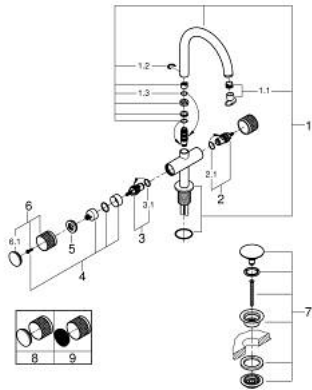

### DESCRIPTION DU PRODUIT

- Couleur: warm sunset
- têtes céramique 1/2", 90°
- finition GROHE LongLife
- GROHE EcoJoy économie d'eau
- débit maximum à 3 bars : 5 l/min
- système de montage rapide
- bec mobile avec butée et mousseur
- zone de pivotement réglable 0° / 150° / 360°
- bonde de vidage à système "clic-clac"-sortie 1 1/4"
- flexibles de raccordement souples
- Poignées avec habillages.
- personnalisable avec les inserts en Caesarstone 48 456 000 Blanc Attique ou 48 457 000 Vanilla Noir (à commander séparément)

### PIÈCES DE RECHANGE, mai 2018 – now

- 1: Bec (Numéro de commande 101280DA00)
- 1.1: Brise-jet laminaire (Numéro de commande 48408000)
- 1.2: Clip de s-reté (Numéro de commande 4826600M)
- 1.3: Joint torique 13,5 x 2,75 (Numéro de commande 0128500M)
- 2: Tête à disques en céramique 1/2" (Numéro de commande 45882000)
- 2.1: Joint torique 18,2 x 1,7 (Numéro de commande 0392400M)
- 3: Tête à disques en céramique 1/2" (Numéro de commande 45883000)
- 3.1: Joint torique 18,2 x 1,7 (Numéro de commande 0392400M)
- 4: adaptateur de poignée (Numéro de commande 1012789990)
- 5: bague décorative (Numéro de commande 101279DA00)
- 6: Tête complète (Numéro de commande 101276DA00)
- 6.1: Capuchon (Numéro de commande 101277DA00)
- 7: Garniture de vidage avec bouchon à presser (Numéro de commande 65807DA0)
- 8: Inserts en Caesarstone Blanc Attique (Numéro de commande 48456000)
- 9: Inserts en Caesarstone Vanilla Noir (Numéro de commande 48457000)