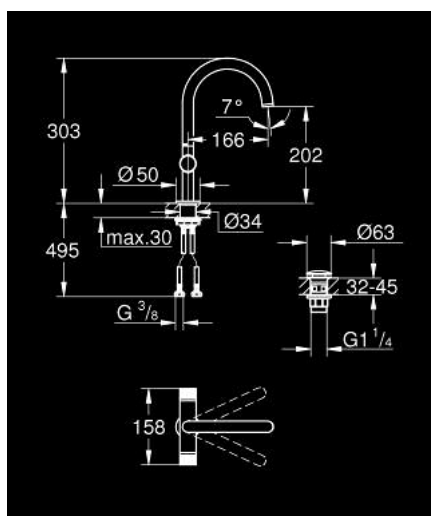

## 21 138 DA0 ATRIO PRIVATE COLLECTION MÉLANGEUR MONOTROU 1/2" LAVABO

### DESCRIPTION DU PRODUIT

- Couleur: warm sunset
- têtes céramique 1/2", 90°
- finition GROHE LongLife
- GROHE EcoJoy économie d'eau
- débit maximum à 3 bars : 5 l/min
- système de montage rapide
- bec mobile avec butée et mousseur
- zone de pivotement réglable 0° / 150° / 360°
- bonde de vidage à système "clic-clac"-sortie 1 1/4"
- flexibles de raccordement souples
- Poignées avec habillages.
- personnalisable avec les inserts en Caesarstone 48 456 000 Blanc Attique ou 48 457 000 Vanilla Noir (à commander séparément)

### PIÈCES DE RECHANGE, mai 2018 – now

- 1: Bec (Numéro de commande 101280DA00)
- 1.1: Brise-jet laminaire (Numéro de commande 48408000)
- 1.2: Clip de s-reté (Numéro de commande 4826600M)
- 1.3: Joint torique 13,5 x 2,75 (Numéro de commande 0128500M)
- 2: Tête à disques en céramique 1/2" (Numéro de commande 45882000)
- 2.1: Joint torique 18,2 x 1,7 (Numéro de commande 0392400M)
- 3: Tête à disques en céramique 1/2" (Numéro de commande 45883000)
- 3.1: Joint torique 18,2 x 1,7 (Numéro de commande 0392400M)
- 4: adaptateur de poignée (Numéro de commande 1012789990)
- 5: bague décorative (Numéro de commande 101279DA00)
- 6: Tête complète (Numéro de commande 101276DA00)
- 6.1: Capuchon (Numéro de commande 101277DA00)
- 7: Garniture de vidage avec bouchon à presser (Numéro de commande 65807DA0)
- 8: Inserts en Caesarstone Blanc Attique (Numéro de commande 48456000)
- 9: Inserts en Caesarstone Vanilla Noir (Numéro de commande 48457000)