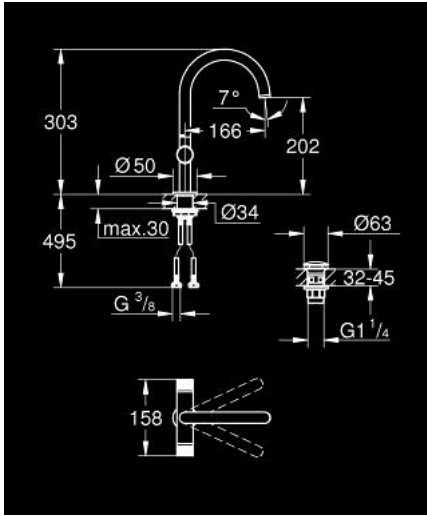

مقاس L  
ATRIO PRIVATE COLLECTION 21 138 DAO  
حوض بفتحة واحدة بقياس 1/2 بوصة

وصف المنتج:

- اللون: warm sunset
- الأجزاء الرأسية السيراميك 1/2 بوصة، 90 درجة
- طلاء GROHE LongLife
- تقنية GROHE EcoJoy لمياه أقل وتدفق ممتاز
- maximum flow rate (at 3 bar): 5 l/min
- نظام تركيب سريع
- الصنبور الأنثوي الدوار مع مرغي المياه ومحدد التوقف
- منطقة دوار قابلة للتعديل 150° / 360° / 0°
- مجموعة التصريف بالضغط للفتح بقياس 1 1/4 بوصة
- خراطيم توصيل مرنة

## مقاس L ATRIO PRIVATE COLLECTION 21 138 DA0 حوض بفتحة واحدة بقياس 1/2 بوصة

الآن - 2018 ويام, قطع الغيار

1: خلط (رقم الطلب: 101280DA00)

1.1: وحدة استقامة تدفق (رقم الطلب: 48408000) Laminar

1.2: حلقة الأمان (رقم الطلب: 4826600M)

1.3: وردة عزل (رقم الطلب: 0128500M)

2: جزء علوي سيراميك 1/2 بوصة (رقم الطلب: 45882000)

2.1: حلقة دائرية بقطر 18.2 x قطر (رقم الطلب: 0392400M) 1.7

3: جزء علوي سيراميك 1/2 بوصة (رقم الطلب: 45883000)

3.1: حلقة دائرية بقطر 18.2 x قطر (رقم الطلب: 0392400M) 1.7

4: مهبط بمقبض (رقم الطلب: 1012789990)

5: حلقة زينة (رقم الطلب: 101279DA00)

6: مقبض (رقم الطلب: 101276DA00)

6.1: غطاء (رقم الطلب: 101277DA00)

7: طقم تصريف بقياس للفتح بالضغط (رقم الطلب: 65807DA0)

8: Inlays made from White Attica Caesarstone material (رقم الطلب: 4845600