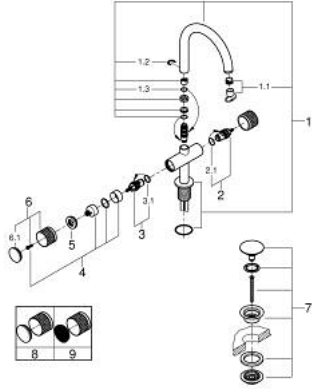

مقاس L  
ATRIO PRIVATE COLLECTION 21 138 DAO  
حوض بفتحة واحدة بقياس 1/2 بوصة

وصف المنتج:

- اللون: warm sunset
- الأجزاء الرأسية السيراميك 1/2 بوصة، 90 درجة
- طلاء GROHE LongLife
- تقنية GROHE EcoJoy لمياه أقل وتدفق ممتاز
- maximum flow rate (at 3 bar): 5 l/min
- نظام تركيب سريع
- الصنبور الأنثوي الدوار مع مرغي المياه ومحدد التوقف
- منطقة دوار قابلة للتعديل 150° / 360° / 0°
- مجموعة التصريف بالضغط للفتح بقياس 1 1/4 بوصة
- خراطيم توصيل مرنة

## مقاس L ATRIO PRIVATE COLLECTION 21 138 DA0 حوض بفتحة واحدة بقياس 1/2 بوصة

الآن - 2018 ويام, قطع الغيار

1: خلط (رقم الطلب: 101280DA00)

1.1: وحدة استقامة تدفق (رقم الطلب: 48408000) Laminar

1.2: حلقة الأمان (رقم الطلب: 4826600M)

1.3: وردة عزل (رقم الطلب: 0128500M)

2: جزء علوي سيراميك 1/2 بوصة (رقم الطلب: 45882000)

2.1: حلقة دائرية بقطر 18.2 x قطر (رقم الطلب: 0392400M) 1.7

3: جزء علوي سيراميك 1/2 بوصة (رقم الطلب: 45883000)

3.1: حلقة دائرية بقطر 18.2 x قطر (رقم الطلب: 0392400M) 1.7

4: مهبط بمقبض (رقم الطلب: 1012789990)

5: حلقة زينة (رقم الطلب: 101279DA00)

6: مقبض (رقم الطلب: 101276DA00)

6.1: غطاء (رقم الطلب: 101277DA00)

7: طقم تصريف بقياس للفتح بالضغط (رقم الطلب: 65807DA0)

8: Inlays made from White Attica Caesarstone material (رقم الطلب: 4845600