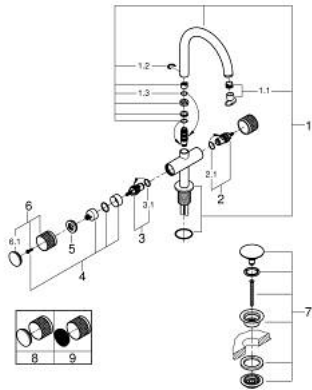

### DESCRIPTION DU PRODUIT

- Couleur: hard graphite brossé
- têtes céramique 1/2", 90°
- finition GROHE LongLife
- GROHE EcoJoy économie d'eau
- débit maximum à 3 bars : 5 l/min
- système de montage rapide
- bec mobile avec butée et mousseur
- zone de pivotement réglable 0° / 150° / 360°
- bonde de vidage à système "clac-clac"-sortie 1 1/4"
- flexibles de raccordement souples
- Poignées avec habillages.
- personnalisable avec les inserts en Caesarstone 48 456 000 Blanc Attique ou 48 457 000 Vanilla Noir (à commander séparément)

### PIÈCES DE RECHANGE, mai 2018 – now

- 1: Bec (Numéro de commande 101280AL00)
  - 1.1: Brise-jet laminaire (Numéro de commande 48408000)
  - 1.2: Clip de s-reté (Numéro de commande 4826600M)
  - 1.3: Joint torique 13,5 x 2,75 (Numéro de commande 0128500M)
  - 2: Tête à disques en céramique 1/2" (Numéro de commande 45882000)
  - 2.1: Joint torique 18,2 x 1,7 (Numéro de commande 0392400M)
  - 3: Tête à disques en céramique 1/2" (Numéro de commande 45883000)
  - 3.1: Joint torique 18,2 x 1,7 (Numéro de commande 0392400M)
  - 4: adaptateur de poignée (Numéro de commande 1012789990)
  - 5: bague décorative (Numéro de commande 101279AL00)
  - 6: Tête complète (Numéro de commande 101276AL00)
  - 6.1: Capuchon (Numéro de commande 101277AL00)
  - 7: Garniture de vidage avec bouchon à presser (Numéro de commande 65807A L0)
  - 8: Inserts en Caesarstone Blanc Attique (Numéro de commande 48456000)\*
  - 9: Inserts en Caesarstone Vanilla Noir (Numéro de commande 48457000)\*
- \* Accessoires en option