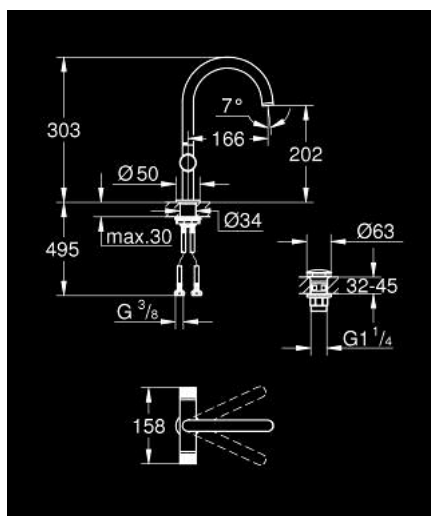

## 21 138 AL0 ATRIO PRIVATE COLLECTION MÉLANGEUR MONOTROU 1/2" LAVABO

### DESCRIPTION DU PRODUIT

- Couleur: hard graphite brossé
- têtes céramique 1/2", 90°
- finition GROHE LongLife
- GROHE EcoJoy économie d'eau
- débit maximum à 3 bars : 5 l/min
- système de montage rapide
- bec mobile avec butée et mousseur
- zone de pivotement réglable 0° / 150° / 360°
- bonde de vidage à système "clac-clac"-sortie 1 1/4"
- flexibles de raccordement souples
- Poignées avec habillages.
- personnalisable avec les inserts en Caesarstone 48 456 000 Blanc Attique ou 48 457 000 Vanilla Noir (à commander séparément)

### PIÈCES DE RECHANGE, mai 2018 – now

- 1: Bec (Numéro de commande 101280AL00)
  - 1.1: Brise-jet laminaire (Numéro de commande 48408000)
  - 1.2: Clip de s-reté (Numéro de commande 4826600M)
  - 1.3: Joint torique 13,5 x 2,75 (Numéro de commande 0128500M)
  - 2: Tête à disques en céramique 1/2" (Numéro de commande 45882000)
  - 2.1: Joint torique 18,2 x 1,7 (Numéro de commande 0392400M)
  - 3: Tête à disques en céramique 1/2" (Numéro de commande 45883000)
  - 3.1: Joint torique 18,2 x 1,7 (Numéro de commande 0392400M)
  - 4: adaptateur de poignée (Numéro de commande 1012789990)
  - 5: bague décorative (Numéro de commande 101279AL00)
  - 6: Tête complète (Numéro de commande 101276AL00)
  - 6.1: Capuchon (Numéro de commande 101277AL00)
  - 7: Garniture de vidage avec bouchon à presser (Numéro de commande 65807A L0)
  - 8: Inserts en Caesarstone Blanc Attique (Numéro de commande 48456000)\*
  - 9: Inserts en Caesarstone Vanilla Noir (Numéro de commande 48457000)\*
- \* Accessoires en option