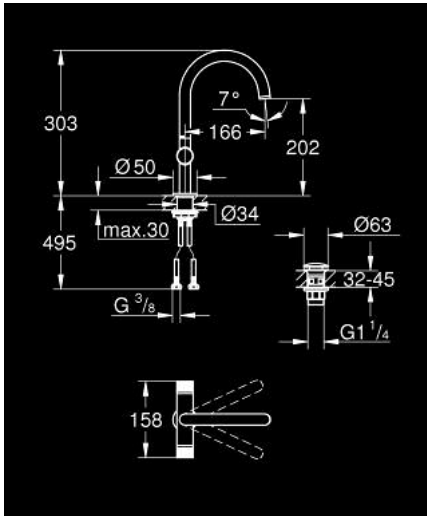

مقاس L
ATRIO PRIVATE COLLECTION 21 138 ALO خلاط حوض بفتحة واحدة بقياس 1/2 بوصة

وصف المنتج:

- اللون: brushed hard graphite
- الأجزاء الرأسية السيراميك 1/2 بوصة، 90 درجة
- طلاء GROHE LongLife
- تقنية GROHE EcoJoy لمياه أقل وتدفق ممتاز
- maximum flow rate (at 3 bar): 5 l/min
- نظام تركيب سريع
- الصنوبر الأنثوي الدوار مع مرغي المياه ومحدد التوقف
- منطقة دوار قابلة للتعديل 150° / 360° / 0°
- مجموعة التصريف بالضغط للفتح بقياس 1 1/4 بوصة
- خراطيم توصيل مرنة

• مقابض ذات مسار داخلي يمكن استخدامها مع 48 456 000, 48 457 000

ATRIO PRIVATE COLLECTION 21 138 AL0 خلاط حوض بفتحة واحدة بقياس 1/2 بوصة مقاس L

الآن - 2018 ويام، قطع الغيار

1: خلاط (101280AL00 رقم الطلب:-)

1.1: وحدة استقامة تدفق (48408000 رقم الطلب:-) Laminar

1.2: حلقة الأمان (4826600M رقم الطلب:-)

1.3: وردة عزل (0128500M رقم الطلب:-)

2: جزء علوي سيراميك 1/2 بوصة (45882000 رقم الطلب:-)

2.1: حلقة دائرية بقطر 18.2 x قطر (0392400M رقم الطلب:-) 1.7

3: جزء علوي سيراميك 1/2 بوصة (45883000 رقم الطلب:-)

3.1: حلقة دائرية بقطر 18.2 x قطر (0392400M رقم الطلب:-) 1.7

4: مهيب بمقبض (1012789990 رقم الطلب:-)

5: حلقة زينة (101279AL00 رقم الطلب:-)

6: مقبض (101276AL00 رقم الطلب:-)