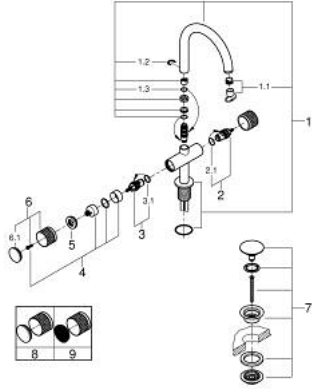

مقاس L
ATRIO PRIVATE COLLECTION 21 138 ALO خلاط حوض بفتحة واحدة بقياس 1/2 بوصة

وصف المنتج:

- اللون: brushed hard graphite
- الأجزاء الرأسية السيراميك 1/2 بوصة، 90 درجة
- طلاء GROHE LongLife
- تقنية GROHE EcoJoy لمياه أقل وتدفق ممتاز
- maximum flow rate (at 3 bar): 5 l/min
- نظام تركيب سريع
- الصنوبر الأنثوي الدوار مع مرغي المياه ومحدد التوقف
- منطقة دوار قابلة للتعديل 150° / 360° / 0°
- مجموعة التصريف بالضغط للفتح بقياس 1 1/4 بوصة
- خراطيم توصيل مرنة

• مقابض ذات مسار داخلي يمكن استخدامها مع 48 456 000, 48 457 000

ATRIO PRIVATE COLLECTION 21 138 AL0 خلاط حوض بفتحة واحدة بقياس 1/2 بوصة مقاس L

الآن - 2018 ويام، قطع الغيار

1: خلاط (101280AL00 رقم الطلب:-)

1.1: وحدة استقامة تدفق (48408000 رقم الطلب:-) Laminar

1.2: حلقة الأمان (4826600M رقم الطلب:-)

1.3: وردة عزل (0128500M رقم الطلب:-)

2: جزء علوي سيراميك 1/2 بوصة (45882000 رقم الطلب:-)

2.1: حلقة دائرية بقطر 18.2 x قطر (0392400M رقم الطلب:-) 1.7

3: جزء علوي سيراميك 1/2 بوصة (45883000 رقم الطلب:-)

3.1: حلقة دائرية بقطر 18.2 x قطر (0392400M رقم الطلب:-) 1.7

4: مهيب بمقبض (1012789990 رقم الطلب:-)

5: حلقة زينة (101279AL00 رقم الطلب:-)

6: مقبض (101276AL00 رقم الطلب:-)