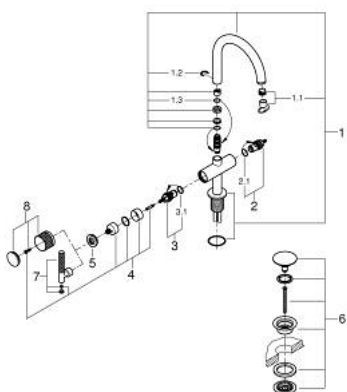

### DESCRIPTION DU PRODUIT

- Couleur: cool sunrise
- têtes céramique 1/2", 90°
- finition GROHE LongLife
- GROHE EcoJoy économie d'eau
- débit maximum à 3 bars : 5 l/min
- système de montage rapide
- bec mobile avec butée et mousseur
- zone de pivotement réglable 0° / 150° / 360°
- bonde de vidage à système "clac-clac"-sortie 1 1/4"
- flexibles de raccordement souples
- pour manettes rondes (non livrées)
- à associer impérativement avec les manettes rondes 48 458 Caesarstone Blanc Attique, 48 459 Caesarstone Vanilla Noir ou 48 646 moletée (à commander séparément)

### PIÈCES DE RECHANGE, mai 2018 – now

- 1: Bec (Numéro de commande 101280GL00)
  - 1.1: Brise-jet laminaire (Numéro de commande 48408000)
  - 1.2: Clip de s-reté (Numéro de commande 4826600M)
  - 1.3: Joint torique 13,5 x 2,75 (Numéro de commande 0128500M)
  - 2: Tête à disques en céramique 1/2" (Numéro de commande 45882000)
  - 2.1: Joint torique 18,2 x 1,7 (Numéro de commande 0392400M)
  - 3: Tête à disques en céramique 1/2" (Numéro de commande 45883000)
  - 3.1: Joint torique 18,2 x 1,7 (Numéro de commande 0392400M)
  - 4: adaptateur de poignée (Numéro de commande 1012789990)
  - 5: bague décorative (Numéro de commande 101279GL00)
  - 6: Garniture de vidage avec bouchon à presser (Numéro de commande 65807 GL0)
  - 7: Manettes rondes moletées (Numéro de commande 48646GL0)\*
  - 8: Tête complète (Numéro de commande 101276GL00)\*
- \* Accessoires en option