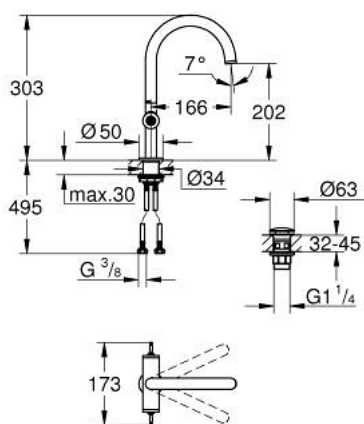

### DESCRIPTION DU PRODUIT

- Couleur: cool sunrise
- têtes céramique 1/2", 90°
- finition GROHE LongLife
- GROHE EcoJoy économie d'eau
- débit maximum à 3 bars : 5 l/min
- système de montage rapide
- bec mobile avec butée et mousseur
- zone de pivotement réglable 0° / 150° / 360°
- bonde de vidage à système "clac-clac"-sortie 1 1/4"
- flexibles de raccordement souples
- pour manettes rondes (non livrées)
- à associer impérativement avec les manettes rondes 48 458 Caesarstone Blanc Attique, 48 459 Caesarstone Vanilla Noir ou 48 646 moletée (à commander séparément)

### PIÈCES DE RECHANGE, mai 2018 – now

- 1: Bec (Numéro de commande 101280GL00)
  - 1.1: Brise-jet laminaire (Numéro de commande 48408000)
  - 1.2: Clip de s-reté (Numéro de commande 4826600M)
  - 1.3: Joint torique 13,5 x 2,75 (Numéro de commande 0128500M)
  - 2: Tête à disques en céramique 1/2" (Numéro de commande 45882000)
  - 2.1: Joint torique 18,2 x 1,7 (Numéro de commande 0392400M)
  - 3: Tête à disques en céramique 1/2" (Numéro de commande 45883000)
  - 3.1: Joint torique 18,2 x 1,7 (Numéro de commande 0392400M)
  - 4: adaptateur de poignée (Numéro de commande 1012789990)
  - 5: bague décorative (Numéro de commande 101279GL00)
  - 6: Garniture de vidage avec bouchon à presser (Numéro de commande 65807 GL0)
  - 7: Manettes rondes moletées (Numéro de commande 48646GL0)\*
  - 8: Tête complète (Numéro de commande 101276GL00)\*
- \* Accessoires en option