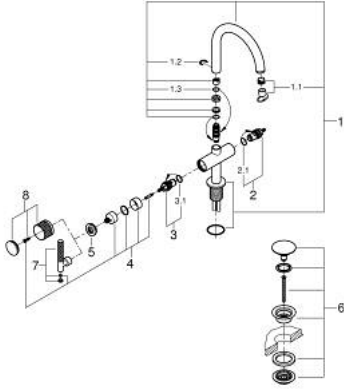

مقاس L ATRIO PRIVATE COLLECTION 21 134 GL0 خلائط حوض بفتحة واحدة بقياس 1/2 بوصة

وصف المنتج:

- اللون: cool sunrise
- الأجزاء الرأسية السيراميك 1/2 بوصة، 90 درجة
- طلاء GROHE LongLife
- تقنية GROHE EcoJoy لمياه أقل وتدفق ممتاز
- maximum flow rate (at 3 bar): 5 l/min
- نظام تركيب سريع
- الصنوبر الأثنيوبي الدوار مع مرغي المياه ومحدد التوقف
- منطقة دوار قابلة للتعديل 0° / 150° / 360°
- مجموعة التصريف بالضغط للفتح بقياس 1 1/4 بوصة
- خراطيم توصيل مرنة
- for stick handles

to be combined with stick sets 48 458, 48 459 or 48 646, please order separately •

مقاس L ATRIO PRIVATE COLLECTION 21 134 GL0 خلاط حوض بفتحة واحدة بقياس 1/2 بوصة

الآن - 2018 ويام، قطع الغيار

- 1: خلاط (101280GL00 رقم الطلب:-)
- 1.1: وحدة استقامة تدفق (48408000 رقم الطلب:-) Laminar
- 1.2: حلقة الأمان (4826600M رقم الطلب:-)
- 1.3: وردة عزل (0128500M رقم الطلب:-)
- 2: جزء علوي سيراميك 1/2 بوصة (45882000 رقم الطلب:-)
- 2.1: حلقة دائرية بقطر 18.2 x قطر (0392400M رقم الطلب:-) 1.7
- 3: جزء علوي سيراميك 1/2 بوصة (45883000 رقم الطلب:-)
- 3.1: حلقة دائرية بقطر 18.2 x قطر (0392400M رقم الطلب:-) 1.7
- 4: مهيب بمقبض (1012789990 رقم الطلب:-)
- 5: حلقة زينة (101279GL00 رقم الطلب:-)
- 6: طقم تصريف بقياس للفتح بالضغط (65807GL0 رقم الطلب:-)
- 7: Knurled sticks (48646GL0 رقم الطلب:-)*
- 8: مقبض (101276GL00 رقم الطلب:-)*