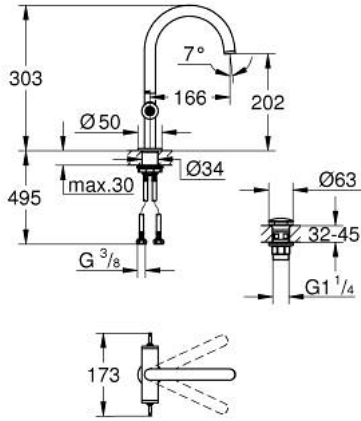

مقاس L ATRIO PRIVATE COLLECTION 21 134 GL0 خلائط حوض بفتحة واحدة بقياس 1/2 بوصة

وصف المنتج:

- اللون: cool sunrise
- الأجزاء الرأسية السيراميك 1/2 بوصة، 90 درجة
- طلاء GROHE LongLife
- تقنية GROHE EcoJoy لمياه أقل وتدفق ممتاز
- maximum flow rate (at 3 bar): 5 l/min
- نظام تركيب سريع
- الصنوبر الأثنيوبي الدوار مع مرغي المياه ومحدد التوقف
- منطقة دوار قابلة للتعديل 0° / 150° / 360°
- مجموعة التصريف بالضغط للفتح بقياس 1 1/4 بوصة
- خراطيم توصيل مرنة
- for stick handles

to be combined with stick sets 48 458, 48 459 or 48 646, please order separately •

مقاس L ATRIO PRIVATE COLLECTION 21 134 GL0 خلاط حوض بفتحة واحدة بقياس 1/2 بوصة

الآن - 2018 ويام، قطع الغيار

- 1: خلاط (101280GL00 رقم الطلب:-)
- 1.1: وحدة استقامة تدفق (48408000 رقم الطلب:-) Laminar
- 1.2: حلقة الأمان (4826600M رقم الطلب:-)
- 1.3: وردة عزل (0128500M رقم الطلب:-)
- 2: جزء علوي سيراميك 1/2 بوصة (45882000 رقم الطلب:-)
- 2.1: حلقة دائرية بقطر 18.2 x قطر (0392400M رقم الطلب:-) 1.7
- 3: جزء علوي سيراميك 1/2 بوصة (45883000 رقم الطلب:-)
- 3.1: حلقة دائرية بقطر 18.2 x قطر (0392400M رقم الطلب:-) 1.7
- 4: مهيب بمقبض (1012789990 رقم الطلب:-)
- 5: حلقة زينة (101279GL00 رقم الطلب:-)
- 6: طقم تصريف بقياس للفتح بالضغط (65807GL0 رقم الطلب:-)
- 7: Knurled sticks (48646GL0 رقم الطلب:-)*
- 8: مقبض (101276GL00 رقم الطلب:-)*