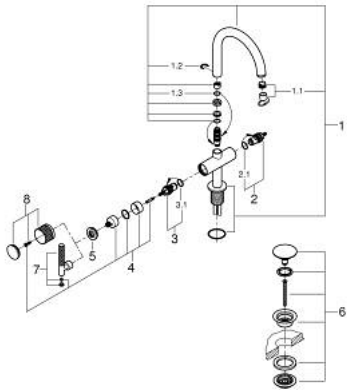

21 134 DA0 ATRIO PRIVATE COLLECTION MÉLANGEUR MONOTROU 1/2" LAVABO

DESCRIPTION DU PRODUIT

- Couleur: warm sunset
- têtes céramique 1/2", 90°
- finition GROHE LongLife
- GROHE EcoJoy économie d'eau
- débit maximum à 3 bars : 5 l/min
- système de montage rapide
- bec mobile avec butée et mousseur
- zone de pivotement réglable 0° / 150° / 360°
- bonde de vidage à système "clic-clac"-sortie 1 1/4"
- flexibles de raccordement souples
- pour manettes rondes (non livrées)
- à associer impérativement avec les manettes rondes 48 458 Caesarstone Blanc Attique, 48 459 Caesarstone Vanille Noir ou 48 646 moletée (à commander séparément)

21 134 DA0 ATRIO PRIVATE COLLECTION MÉLANGEUR MONOTROU 1/2" LAVABO

PIÈCES DE RECHANGE, mai 2018 – now

- 1: Bec (Numéro de commande 101280DA00)
 - 1.1: Brise-jet laminaire (Numéro de commande 48408000)
 - 1.2: Clip de s-reté (Numéro de commande 4826600M)
 - 1.3: Joint torique 13,5 x 2,75 (Numéro de commande 0128500M)
 - 2: Tête à disques en céramique 1/2" (Numéro de commande 45882000)
 - 2.1: Joint torique 18,2 x 1,7 (Numéro de commande 0392400M)
 - 3: Tête à disques en céramique 1/2" (Numéro de commande 45883000)
 - 3.1: Joint torique 18,2 x 1,7 (Numéro de commande 0392400M)
 - 4: adaptateur de poignée (Numéro de commande 1012789990)
 - 5: bague décorative (Numéro de commande 101279DA00)
 - 6: Garniture de vidage avec bouchon à presser (Numéro de commande 65807DA0)
 - 7: Manettes rondes moletées (Numéro de commande 48646DA0)*
 - 8: Tête complète (Numéro de commande 101276DA00)*
- * Accessoires en option