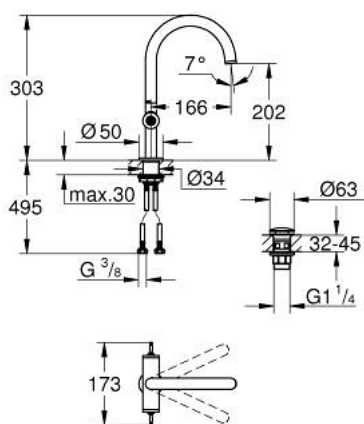

21 134 DA0 ATRIO PRIVATE COLLECTION MÉLANGEUR MONOTROU 1/2" LAVABO

DESCRIPTION DU PRODUIT

- Couleur: warm sunset
- têtes céramique 1/2", 90°
- finition GROHE LongLife
- GROHE EcoJoy économie d'eau
- débit maximum à 3 bars : 5 l/min
- système de montage rapide
- bec mobile avec butée et mousseur
- zone de pivotement réglable 0° / 150° / 360°
- bonde de vidage à système "clic-clac"-sortie 1 1/4"
- flexibles de raccordement souples
- pour manettes rondes (non livrées)
- à associer impérativement avec les manettes rondes 48 458 Caesarstone Blanc Attique, 48 459 Caesarstone Vanille Noir ou 48 646 moletée (à commander séparément)

21 134 DA0 ATRIO PRIVATE COLLECTION MÉLANGEUR MONOTROU 1/2" LAVABO

PIÈCES DE RECHANGE, mai 2018 – now

- 1: Bec (Numéro de commande 101280DA00)
 - 1.1: Brise-jet laminaire (Numéro de commande 48408000)
 - 1.2: Clip de s-reté (Numéro de commande 4826600M)
 - 1.3: Joint torique 13,5 x 2,75 (Numéro de commande 0128500M)
 - 2: Tête à disques en céramique 1/2" (Numéro de commande 45882000)
 - 2.1: Joint torique 18,2 x 1,7 (Numéro de commande 0392400M)
 - 3: Tête à disques en céramique 1/2" (Numéro de commande 45883000)
 - 3.1: Joint torique 18,2 x 1,7 (Numéro de commande 0392400M)
 - 4: adaptateur de poignée (Numéro de commande 1012789990)
 - 5: bague décorative (Numéro de commande 101279DA00)
 - 6: Garniture de vidage avec bouchon à presser (Numéro de commande 65807DA0)
 - 7: Manettes rondes moletées (Numéro de commande 48646DA0)*
 - 8: Tête complète (Numéro de commande 101276DA00)*
- * Accessoires en option