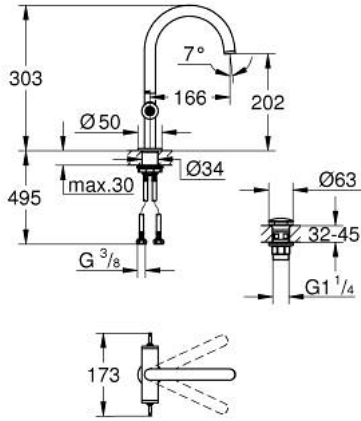

مقاس L
ATRIO PRIVATE COLLECTION 21 134 DAO
حوض بفتحة واحدة بقياس 1/2 بوصة

وصف المنتج:

- اللون: warm sunset
- الأجزاء الرأسية السيراميك 1/2 بوصة، 90 درجة
- طلاء GROHE LongLife
- تقنية GROHE EcoJoy لمياه أقل وتدفق ممتاز
- maximum flow rate (at 3 bar): 5 l/min
- نظام تركيب سريع
- الصنوبر الأثنيوبي الدوار مع مرغي المياه ومحدد التوقف
- منطقة دوار قابلة للتعديل 0° / 150° / 360°
- مجموعة التصريف بالضغط للفتح بقياس 1 1/4 بوصة
- خراطيم توصيل مرنة
- for stick handles

to be combined with stick sets 48 458, 48 459 or 48 646, please order separately •

مقاس L ATRIO PRIVATE COLLECTION 21 134 DA0 خلائط حوض بفتحة واحدة بقياس 1/2 بوصة

الآن - 2018 ويام، قطع الغيار

- 1: خلاط (101280DA00 رقم الطلب:-)
- 1.1: وحدة استقامة تدفق (48408000 رقم الطلب:-) Laminar
- 1.2: حلقة الأمان (4826600M رقم الطلب:-)
- 1.3: وردة عزل (0128500M رقم الطلب:-)
- 2: جزء علوي سيراميك 1/2 بوصة (45882000 رقم الطلب:-)
- 2.1: حلقة دائرية بقطر 18.2 x قطر (0392400M رقم الطلب:-) 1.7
- 3: جزء علوي سيراميك 1/2 بوصة (45883000 رقم الطلب:-)
- 3.1: حلقة دائرية بقطر 18.2 x قطر (0392400M رقم الطلب:-) 1.7
- 4: مهبط بمقبض (1012789990 رقم الطلب:-)
- 5: حلقة زينة (101279DA00 رقم الطلب:-)
- 6: طقم تصريف بقياس للفتح بالضغط (65807DA0 رقم الطلب:-)
- 7: Knurled sticks (48646DA0 رقم الطلب:-)*
- 8: مقبض (101276DA00 رقم الطلب:-)*