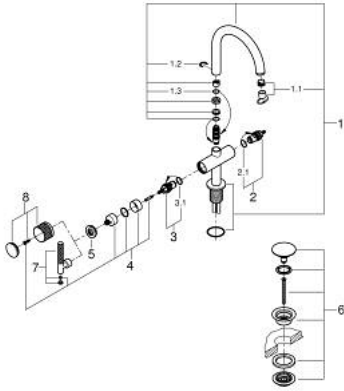

مقاس L
ATRIO PRIVATE COLLECTION 21 134 DAO
حوض بفتحة واحدة بقياس 1/2 بوصة

وصف المنتج:

- اللون: warm sunset
- الأجزاء الرأسية السيراميك 1/2 بوصة، 90 درجة
- طلاء GROHE LongLife
- تقنية GROHE EcoJoy لمياه أقل وتدفق ممتاز
- maximum flow rate (at 3 bar): 5 l/min
- نظام تركيب سريع
- الصنوبر الأثنيوبي الدوار مع مرغي المياه ومحدد التوقف
- منطقة دوار قابلة للتعديل 0° / 150° / 360°
- مجموعة التصريف بالضغط للفتح بقياس 1 1/4 بوصة
- خراطيم توصيل مرنة
- for stick handles

to be combined with stick sets 48 458, 48 459 or 48 646, please order separately •

مقاس L ATRIO PRIVATE COLLECTION 21 134 DA0 خلائط حوض بفتحة واحدة بقياس 1/2 بوصة

الآن - 2018 ويام، قطع الغيار

- 1: خلاط (101280DA00 رقم الطلب:-)
- 1.1: وحدة استقامة تدفق (48408000 رقم الطلب:-) Laminar
- 1.2: حلقة الأمان (4826600M رقم الطلب:-)
- 1.3: وردة عزل (0128500M رقم الطلب:-)
- 2: جزء علوي سيراميك 1/2 بوصة (45882000 رقم الطلب:-)
- 2.1: حلقة دائرية بقطر 18.2 x قطر (0392400M رقم الطلب:-) 1.7
- 3: جزء علوي سيراميك 1/2 بوصة (45883000 رقم الطلب:-)
- 3.1: حلقة دائرية بقطر 18.2 x قطر (0392400M رقم الطلب:-) 1.7
- 4: مهبط بمقبض (1012789990 رقم الطلب:-)
- 5: حلقة زينة (101279DA00 رقم الطلب:-)
- 6: طقم تصريف بقياس للفتح بالضغط (65807DA0 رقم الطلب:-)
- 7: Knurled sticks (48646DA0 رقم الطلب:-)*
- 8: مقبض (101276DA00 رقم الطلب:-)*