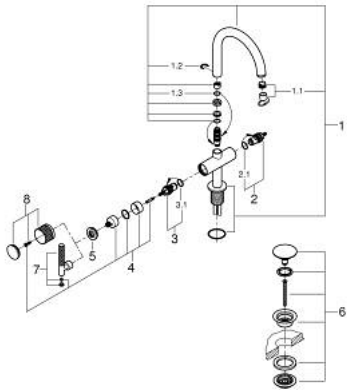

### DESCRIPTION DU PRODUIT

- Couleur: hard graphite brossé
- têtes céramique 1/2", 90°
- finition GROHE LongLife
- GROHE EcoJoy économie d'eau
- débit maximum à 3 bars : 5 l/min
- système de montage rapide
- bec mobile avec butée et mousseur
- zone de pivotement réglable 0° / 150° / 360°
- bonde de vidage à système "clic-clac"-sortie 1 1/4"
- flexibles de raccordement souples
- pour manettes rondes (non livrées)
- à associer impérativement avec les manettes rondes 48 458 Caesarstone Blanc Attique, 48 459 Caesarstone Vanilla Noir ou 48 646 moletée (à commander séparément)

### PIÈCES DE RECHANGE, mai 2018 – now

- 1: Bec (Numéro de commande 101280AL00)
  - 1.1: Brise-jet laminaire (Numéro de commande 48408000)
  - 1.2: Clip de s-reté (Numéro de commande 4826600M)
  - 1.3: Joint torique 13,5 x 2,75 (Numéro de commande 0128500M)
  - 2: Tête à disques en céramique 1/2" (Numéro de commande 45882000)
  - 2.1: Joint torique 18,2 x 1,7 (Numéro de commande 0392400M)
  - 3: Tête à disques en céramique 1/2" (Numéro de commande 45883000)
  - 3.1: Joint torique 18,2 x 1,7 (Numéro de commande 0392400M)
  - 4: adaptateur de poignée (Numéro de commande 1012789990)
  - 5: bague décorative (Numéro de commande 101279AL00)
  - 6: Garniture de vidage avec bouchon à presser (Numéro de commande 65807A L0)
  - 7: Manettes rondes moletées (Numéro de commande 48646AL0)\*
  - 8: Tête complète (Numéro de commande 101276AL00)\*
- \* Accessoires en option