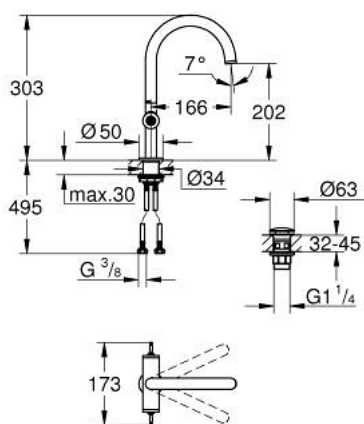

### DESCRIPTION DU PRODUIT

- Couleur: hard graphite brossé
- têtes céramique 1/2", 90°
- finition GROHE LongLife
- GROHE EcoJoy économie d'eau
- débit maximum à 3 bars : 5 l/min
- système de montage rapide
- bec mobile avec butée et mousseur
- zone de pivotement réglable 0° / 150° / 360°
- bonde de vidage à système "clic-clac"-sortie 1 1/4"
- flexibles de raccordement souples
- pour manettes rondes (non livrées)
- à associer impérativement avec les manettes rondes 48 458 Caesarstone Blanc Attique, 48 459 Caesarstone Vanilla Noir ou 48 646 moletée (à commander séparément)

### PIÈCES DE RECHANGE, mai 2018 – now

- 1: Bec (Numéro de commande 101280AL00)
  - 1.1: Brise-jet laminaire (Numéro de commande 48408000)
  - 1.2: Clip de s-reté (Numéro de commande 4826600M)
  - 1.3: Joint torique 13,5 x 2,75 (Numéro de commande 0128500M)
  - 2: Tête à disques en céramique 1/2" (Numéro de commande 45882000)
  - 2.1: Joint torique 18,2 x 1,7 (Numéro de commande 0392400M)
  - 3: Tête à disques en céramique 1/2" (Numéro de commande 45883000)
  - 3.1: Joint torique 18,2 x 1,7 (Numéro de commande 0392400M)
  - 4: adaptateur de poignée (Numéro de commande 1012789990)
  - 5: bague décorative (Numéro de commande 101279AL00)
  - 6: Garniture de vidage avec bouchon à presser (Numéro de commande 65807A L0)
  - 7: Manettes rondes moletées (Numéro de commande 48646AL0)\*
  - 8: Tête complète (Numéro de commande 101276AL00)\*
- \* Accessoires en option