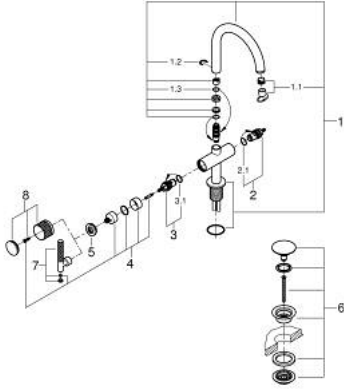

مقاس L  
ATRIO PRIVATE COLLECTION 21 134 ALO خلاط حوض بفتحة واحدة بقياس 1/2 بوصة

وصف المنتج:

- اللون: brushed hard graphite
- الأجزاء الرأسية السيراميك 1/2 بوصة، 90 درجة
- طلاء GROHE LongLife
- تقنية GROHE EcoJoy لمياه أقل وتدفق ممتاز
- maximum flow rate (at 3 bar): 5 l/min
- نظام تركيب سريع
- الصنوبر الأثنيوبي الدوار مع مرغي المياه ومحدد التوقف
- منطقة دوار قابلة للتعديل 150° / 180° / 360°
- مجموعة التصريف بالضغط للفتح بقياس 1 1/4 بوصة
- خراطيم توصيل مرنة
- for stick handles

to be combined with stick sets 48 458, 48 459 or 48 646, please order separately •

## مقاس L ATRIO PRIVATE COLLECTION 21 134 AL0 خلاط حوض بفتحة واحدة بقياس 1/2 بوصة

الآن - 2018 ويام، قطع الغيار

- 1: خلاط (101280AL00 رقم الطلب:-)
- 1.1: وحدة استقامة تدفق (48408000 رقم الطلب:-) Laminar
- 1.2: حلقة الأمان (4826600M رقم الطلب:-)
- 1.3: وردة عزل (0128500M رقم الطلب:-)
- 2: جزء علوي سيراميك 1/2 بوصة (45882000 رقم الطلب:-)
- 2.1: حلقة دائرية بقطر 18.2 x قطر (0392400M رقم الطلب:-) 1.7
- 3: جزء علوي سيراميك 1/2 بوصة (45883000 رقم الطلب:-)
- 3.1: حلقة دائرية بقطر 18.2 x قطر (0392400M رقم الطلب:-) 1.7
- 4: مهبط بمقبض (1012789990 رقم الطلب:-)
- 5: حلقة زينة (101279AL00 رقم الطلب:-)
- 6: طقم تصريف بقياس للفتح بالضغط (65807AL0 رقم الطلب:-)
- 7: Knurled sticks (48646AL0 رقم الطلب:-)\*
- 8: مقبض (101276AL00 رقم الطلب:-)\*