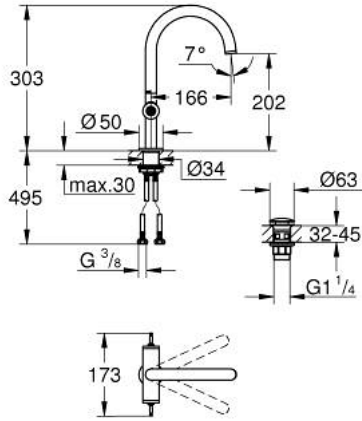

مقاس L  
ATRIO PRIVATE COLLECTION 21 134 ALO خلاط حوض بفتحة واحدة بقياس 1/2 بوصة

وصف المنتج:

- اللون: brushed hard graphite
- الأجزاء الرأسية السيراميك 1/2 بوصة، 90 درجة
- طلاء GROHE LongLife
- تقنية GROHE EcoJoy لمياه أقل وتدفق ممتاز
- maximum flow rate (at 3 bar): 5 l/min
- نظام تركيب سريع
- الصنوبر الأثنيوبي الدوار مع مرغي المياه ومحدد التوقف
- منطقة دوار قابلة للتعديل 150° / 180° / 360°
- مجموعة التصريف بالضغط للفتح بقياس 1 1/4 بوصة
- خراطيم توصيل مرنة
- for stick handles

to be combined with stick sets 48 458, 48 459 or 48 646, please order separately •

## مقاس L ATRIO PRIVATE COLLECTION 21 134 AL0 خلاط حوض بفتحة واحدة بقياس 1/2 بوصة

الآن - 2018 ويام، قطع الغيار

- 1: خلاط (101280AL00 رقم الطلب:-)
- 1.1: وحدة استقامة تدفق (48408000 رقم الطلب:-) Laminar
- 1.2: حلقة الأمان (4826600M رقم الطلب:-)
- 1.3: وردة عزل (0128500M رقم الطلب:-)
- 2: جزء علوي سيراميك 1/2 بوصة (45882000 رقم الطلب:-)
- 2.1: حلقة دائرية بقطر 18.2 x قطر (0392400M رقم الطلب:-) 1.7
- 3: جزء علوي سيراميك 1/2 بوصة (45883000 رقم الطلب:-)
- 3.1: حلقة دائرية بقطر 18.2 x قطر (0392400M رقم الطلب:-) 1.7
- 4: مهبط بمقبض (1012789990 رقم الطلب:-)
- 5: حلقة زينة (101279AL00 رقم الطلب:-)
- 6: طقم تصريف بقياس للفتح بالضغط (65807AL0 رقم الطلب:-)
- 7: Knurled sticks (48646AL0 رقم الطلب:-)\*
- 8: مقبض (101276AL00 رقم الطلب:-)\*