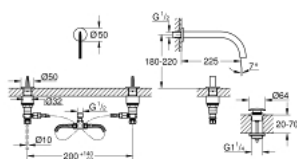

20 665 SD0 ATRIO ICON 3D MÉLANGEUR 3 TROUS MURAL LAVABO

DESCRIPTION DU PRODUIT

- Couleur: acier inox
- GROHE EcoJoy économie d'eau
- débit maximum à 3 bars : 5 l/min
- Bec ouvert pour un jet laminaire pure
- marquages "rouge" et "bleu" sur les poignées pour l'eau chaude et l'eau froide
- robinets eau chaude/eau froide, avec têtes céramique
- flexibles de raccordement souples, du bec aux robinets latéraux
- saillie 235 mm
- données techniques
- pression dynamique min. 0,5 bar
- pour un débit à une pression de 1,0 - 5,0 bars
- Utiliser un réducteur de pression si celle-ci est supérieure à 5 bar
- Éviter les grosses différences de pression entre les arrivées d'eau chaude et froide
- température maximale de l'entrée d'eau chaude : 80°C
- Température recommandée pour l'eau chaude (économies d'énergie) : 60°C