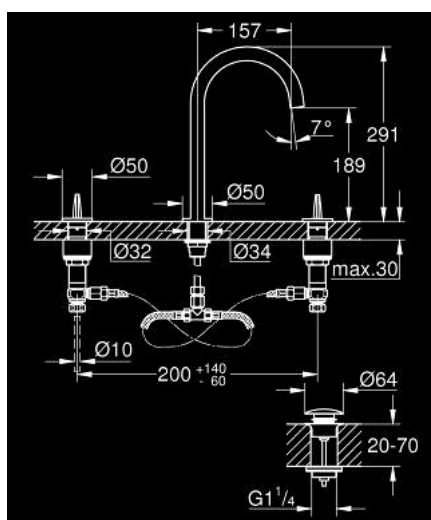

## 20 664 SD0 ATRIO ICON 3D MÉLANGEUR 3 TROUS LAVABO

### DESCRIPTION DU PRODUIT

- Couleur: acier inox
- GROHE EcoJoy économie d'eau
- débit maximum à 3 bars : 5 l/min
- Bec ouvert pour un jet laminaire pure
- marquages "rouge" et "bleu" sur les poignées pour l'eau chaude et l'eau froide
- robinets eau chaude/eau froide, avec têtes céramique
- bonde de vidage à système "clic-clac"-sortie 1 1/4"
- flexibles de raccordement souples, du bec aux robinets latéraux
- données techniques
- pression dynamique min. 0,5 bar
- pour un débit à une pression de 1,0 - 5,0 bars
- Utiliser un réducteur de pression si celle-ci est supérieure à 5 bar
- Éviter les grosses différences de pression entre les arrivées d'eau chaude et froide
- température maximale de l'entrée d'eau chaude : 80°C
- Température recommandée pour l'eau chaude (économies d'énergie) : 60°C