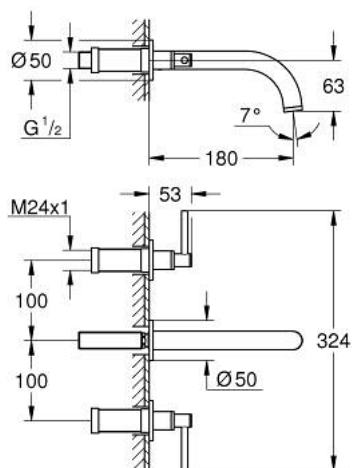

20 662 MS0 ATRIO MÉLANGEUR 3 TROUS 1/2" LAVABO

DESCRIPTION DU PRODUIT

- Couleur: satin steel
- montage mural
- à associer avec 29 025 002
- têtes céramique 1/2" - 90°
- finition GROHE LongLife
- GROHE EcoJoy économie d'eau
- débit maximum à 3 bars : 5 l/min
- entraxe 200 mm
- saillie 180 mm
- croisillons leviers
- livré sans corps encastré 29 025 002 (à commander séparément)
- deux différents sets de finitions sont inclus : un set avec les marquages "H" pour eau chaude et "C" pour eau froide et un set sans aucun marquage

20 662 MS0 ATRIO MÉLANGEUR 3 TROUS 1/2" LAVABO

PIÈCES DE RECHANGE, octobre 2022 – now

- 1: Allonge de tige (Numéro de commande 45988000)
- 2: Poignées croisillons Iota (Numéro de commande 14216MS0)
- 3: Bec (Numéro de commande 101344MS00)
- 3.1: Brise-jet laminaire (Numéro de commande 48408000)
- 4: Nipple (Numéro de commande 1013459990)