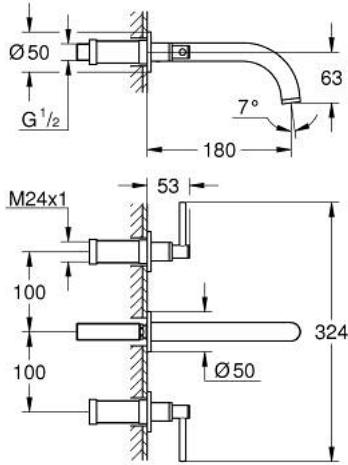

ATRIO 20 662 MS0 مقاس M

وصف المنتج:

• اللون: satin steel

• مثبت على الجدار

• for use with rough-in set 29 025 002

• 90 - درجة

• صمامات مياه ساخنة/ باردة بأجزاء علوية من السيراميك 1/2 بوصة

• طلاء GROHE LongLife

• تقنية GROHE EcoJoy لمياه أقل وتدفق ممتاز

• maximum flow rate (at 3 bar): 5 l/min

• المسافة الوسطى 200 مم

• بروز 180 مم

• مع مقابض بذراع

• without roughing-in set 29 025 002 (please order separately)

• (بارد)، طقم واحد من دون علامات.

• مدرج طقمان مختلفان من الأغطية. طقم واحد بعلامة "H" (ساخن) و "C"

ATRIO 20 662 MS0 خلاط حوض بثلاث فتحات بقياس 1/2 بوصة مقاس M

الآن - 2022 ريبوتكأ، قطع الغيار

1: تطويلة للمحور (رقم الطلب: 45988000)

2: مقابض بذراع (14216MS0 رقم الطلب:)

3: خلاط (101344MS00 رقم الطلب:)

3.1: وحدة استقامة تدفق (رقم الطلب: 48408000) Laminar

4: نبلة وصلة (1013459990 رقم الطلب:)