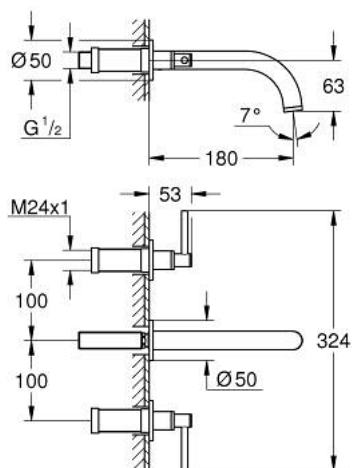

20 662 MG0 ATRIO MÉLANGEUR 3 TROUS 1/2" LAVABO

DESCRIPTION DU PRODUIT

- Couleur: satin graphite
- montage mural
- à associer avec 29 025 002
- têtes céramique 1/2" - 90°
- finition GROHE LongLife
- GROHE EcoJoy économie d'eau
- débit maximum à 3 bars : 5 l/min
- entraxe 200 mm
- saillie 180 mm
- croisillons leviers
- livré sans corps encastré 29 025 002 (à commander séparément)
- deux différents sets de finitions sont inclus : un set avec les marquages "H" pour eau chaude et "C" pour eau froide et un set sans aucun marquage

20 662 MG0 ATRIO MÉLANGEUR 3 TROUS 1/2" LAVABO

PIÈCES DE RECHANGE, octobre 2022 – now

- 1: Allonge de tige (Numéro de commande 45988000)
- 2: Poignées croisillons Iota (Numéro de commande 14216MG0)
- 3: Bec (Numéro de commande 101344MG00)
- 3.1: Brise-jet laminaire (Numéro de commande 48408000)
- 4: Nipple (Numéro de commande 1013459990)