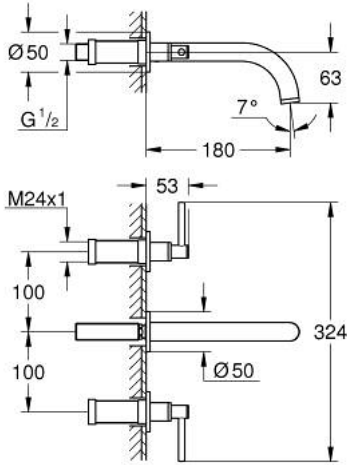

ATRIO 20 662 MG0 مقاس M خراط حوض بثلاث فتحات بقياس 1/2 بوصة

وصف المنتج:

• اللون: satin graphite

• مثبت على الجدار

• for use with rough-in set 29 025 002

• 90 - درجة

• صمامات مياه ساخنة/ باردة بأجزاء علوية من السيراميك 1/2 بوصة

• طلاء GROHE LongLife

• تقنية GROHE EcoJoy لمياه أقل وتدفق ممتاز

• maximum flow rate (at 3 bar): 5 l/min

• المسافة الوسطى 200 مم

• بروز 180 مم

• مع مقابض بذراع

• without roughing-in set 29 025 002 (please order separately)

(بارد), طقم واحد من دون علامات.

• مدرج طقمان مختلفان من الأغطية. طقم واحد بعلامة "H" (ساخن) و "C"

ATRIO 20 662 MG0 خلاط حوض بثلاث فتحات بقياس 1/2 بوصة مقاس M

الآن - 2022 ربوتكأ، قطع الغيار

1: تطويلة للمحور (رقم الطلب: 45988000)

2: مقابض بذراع (14216MG0 رقم الطلب)

3: خلاط (101344MG00 رقم الطلب)

3.1: وحدة استقامة تدفق (رقم الطلب: 48408000) Laminar

4: نبلة وصلة (1013459990 رقم الطلب)