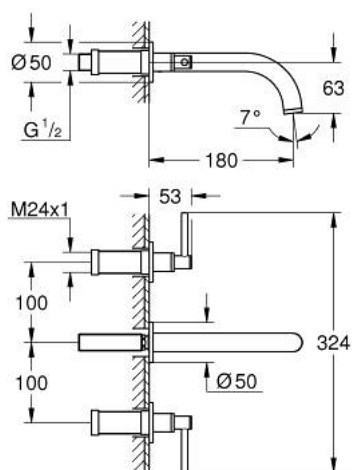

## 20 662 KF0 ATRIO MÉLANGEUR 3 TROUS 1/2" LAVABO

### DESCRIPTION DU PRODUIT

- Couleur: phantom black
- montage mural
- à associer avec 29 025 002
- têtes céramique 1/2" - 90°
- GROHE EcoJoy économie d'eau
- débit maximum à 3 bars : 5 l/min
- entraxe 200 mm
- saillie 180 mm
- croisillons leviers
- livré sans corps encastré 29 025 002 (à commander séparément)
- deux différents sets de finitions sont inclus : un set avec les marquages "H" pour eau chaude et "C" pour eau froide et un set sans aucun marquage

### PIÈCES DE RECHANGE, janvier 2024 – now

- 1: Allonge de tige (Numéro de commande 45988000)
- 2: Poignées croisillons Iota (Numéro de commande 14216KF0)
- 3: Bec (Numéro de commande 101344KF00)
- 3.1: Brise-jet laminaire (Numéro de commande 48408000)
- 4: Nipple (Numéro de commande 1013459990)