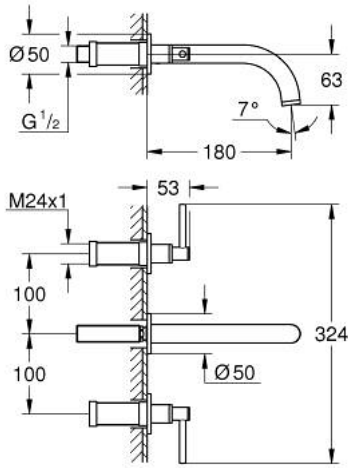

ATRIO 20 662 KF0 خلاط حوض بثلاث فتحات بقياس 1/2 بوصة مقاس M

وصف المنتج:

• اللون: phantom black

• مثبت على الجدار

• for use with rough-in set 29 025 002

• 90 - درجة

• صمامات مياه ساخنة/ باردة بأجزاء علوية من السيراميك 1/2 بوصة

• تقنية GROHE EcoJoy لمياه أقل وتدفق ممتاز

• maximum flow rate (at 3 bar): 5 l/min

• المسافة الوسطى 200 مم

• بروز 180 مم

• مع مقابض بذراع

• without roughing-in set 29 025 002 (please order separately)

(بارد،) طقم واحد من دون علامات.

• مدرج طقمان مختلفان من الأغطية. طقم واحد بعلامة "H" (ساخن) و" C"

ATRIO 20 662 KF0 خلط حوض بثلاث فتحات بقياس 1/2 بوصة
مقاس M

الآن - 2024 رياني، قطع الغيار

1: تطويلة للمحور (رقم الطلب: 45988000)

2: مقابض بذراع (14216KF0 رقم الطلب)

3: خلط (101344KF00 رقم الطلب)

3.1: وحدة استقامة تدفق (48408000 رقم الطلب) Laminar

4: نبلة وصلة (1013459990 رقم الطلب)