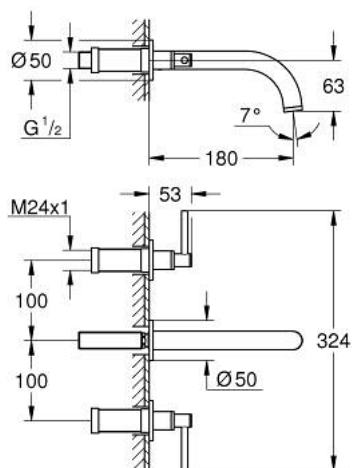

20 662 GN0 ATRIO MÉLANGEUR 3 TROUS 1/2" LAVABO

DESCRIPTION DU PRODUIT

- Couleur: cool sunrise brossé
- montage mural
- à associer avec 29 025 002
- têtes céramique 1/2" - 90°
- finition GROHE LongLife
- GROHE EcoJoy économie d'eau
- débit maximum à 3 bars : 5 l/min
- entraxe 200 mm
- saillie 180 mm
- croisillons leviers
- livré sans corps encastré 29 025 002 (à commander séparément)
- deux différents sets de finitions sont inclus : un set avec les marquages "H" pour eau chaude et "C" pour eau froide et un set sans aucun marquage

20 662 GN0 ATRIO MÉLANGEUR 3 TROUS 1/2" LAVABO

PIÈCES DE RECHANGE, novembre 2022 – now

- 1: Allonge de tige (Numéro de commande 45988000)
- 2: Poignées croisillons Iota (Numéro de commande 14216GN0)
- 3: Bec (Numéro de commande 101344GN00)
- 3.1: Brise-jet laminaire (Numéro de commande 48408000)
- 4: Nipple (Numéro de commande 1013459990)