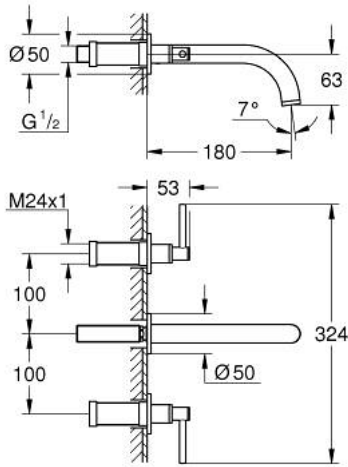

ATRIO 20 662 GNO مقاس M

وصف المنتج:

• اللون: brushed cool sunrise

• مثبت على الجدار

• for use with rough-in set 29 025 002

• 90 - درجة

• صمامات مياه ساخنة/ باردة بأجزاء علوية من السيراميك 1/2 بوصة

• طلاء GROHE LongLife

• تقنية GROHE EcoJoy لمياه أقل وتدفق ممتاز

• maximum flow rate (at 3 bar): 5 l/min

• المسافة الوسطى 200 مم

• بروز 180 مم

• مع مقابض بذراع

• without roughing-in set 29 025 002 (please order separately)

• (بارد), طقم واحد من دون علامات.

• مدرج طقمان مختلفان من الأغطية. طقم واحد بعلامة "H" (ساخن) و "C"