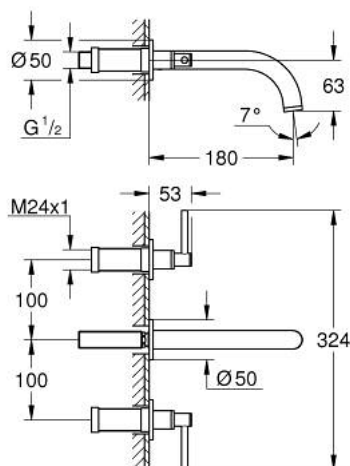

20 662 GL0 ATRIO MÉLANGEUR 3 TROUS 1/2" LAVABO

DESCRIPTION DU PRODUIT

- Couleur: cool sunrise
- montage mural
- à associer avec 29 025 002
- têtes céramique 1/2" - 90°
- finition GROHE LongLife
- GROHE EcoJoy économie d'eau
- débit maximum à 3 bars : 5 l/min
- entraxe 200 mm
- saillie 180 mm
- croisillons leviers
- livré sans corps encastré 29 025 002 (à commander séparément)
- deux différents sets de finitions sont inclus : un set avec les marquages "H" pour eau chaude et "C" pour eau froide et un set sans aucun marquage

20 662 GL0 ATRIO MÉLANGEUR 3 TROUS 1/2" LAVABO

PIÈCES DE RECHANGE, octobre 2021 – now

- 1: Allonge de tige (Numéro de commande 45988000)
- 2: Poignées croisillons Iota (Numéro de commande 14216GL0)
- 3: Bec (Numéro de commande 101344GL00)
- 3.1: Brise-jet laminaire (Numéro de commande 48408000)
- 4: Nipple (Numéro de commande 1013459990)