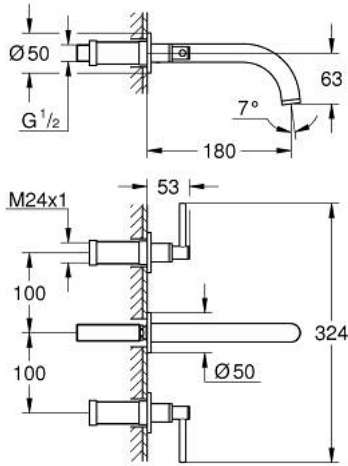

ATRIO 20 662 GL0 مقاس M

وصف المنتج:

• اللون: cool sunrise

• مثبت على الجدار

• for use with rough-in set 29 025 002

• 90 - درجة

• صمامات مياه ساخنة/ باردة بأجزاء علوية من السيراميك 1/2 بوصة

• طلاء GROHE LongLife

• تقنية GROHE EcoJoy لمياه أقل وتدفق ممتاز

• maximum flow rate (at 3 bar): 5 l/min

• المسافة الوسطى 200 مم

• بروز 180 مم

• مع مقابض بذراع

• without roughing-in set 29 025 002 (please order separately)

(بارد), طقم واحد من دون علامات.

• مدرج طقمان مختلفان من الأغطية. طقم واحد بعلامة "H" (ساخن) و "C"

مقاس M ATRIO 20 662 GL0 خلط حوض بثلاث فتحات بقياس 1/2 بوصة

الآن - 2021 ربوتكأ، قطع الغيار

1: تطويلة للمحور (رقم الطلب: 45988000)

2: مقابض بذراع (14216GL0 رقم الطلب)

3: خلط (101344GL00 رقم الطلب)

3.1: وحدة استقامة تدفق (رقم الطلب: 48408000) Laminar

4: نبلة وصلة (1013459990 رقم الطلب)