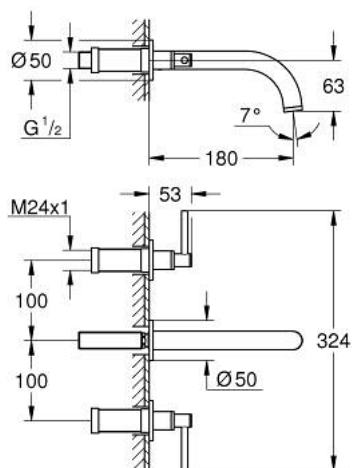

20 662 DL0 ATRIO MÉLANGEUR 3 TROUS 1/2" LAVABO

DESCRIPTION DU PRODUIT

- Couleur: warm sunset brossé
- montage mural
- à associer avec 29 025 002
- têtes céramique 1/2" - 90°
- finition GROHE LongLife
- GROHE EcoJoy économie d'eau
- débit maximum à 3 bars : 5 l/min
- entraxe 200 mm
- saillie 180 mm
- croisillons leviers
- livré sans corps encastré 29 025 002 (à commander séparément)
- deux différents sets de finitions sont inclus : un set avec les marquages "H" pour eau chaude et "C" pour eau froide et un set sans aucun marquage

20 662 DL0 ATRIO MÉLANGEUR 3 TROUS 1/2" LAVABO

PIÈCES DE RECHANGE, novembre 2022 – now

- 1: Allonge de tige (Numéro de commande 45988000)
- 2: Poignées croisillons Iota (Numéro de commande 14216DL0)
- 3: Bec (Numéro de commande 101344DL00)
- 3.1: Brise-jet laminaire (Numéro de commande 48408000)
- 4: Nipple (Numéro de commande 1013459990)