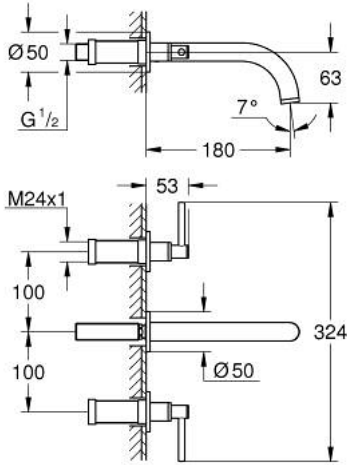

ATRIO 20 662 DL0 مقاس M

وصف المنتج:

• اللون: brushed warm sunset

• مثبت على الجدار

• for use with rough-in set 29 025 002

• 90 - درجة

• صمامات مياه ساخنة/ باردة بأجزاء علوية من السيراميك 1/2 بوصة

• طلاء GROHE LongLife

• تقنية GROHE EcoJoy لمياه أقل وتدفق ممتاز

• maximum flow rate (at 3 bar): 5 l/min

• المسافة الوسطى 200 مم

• بروز 180 مم

• مع مقابض بذراع

• without roughing-in set 29 025 002 (please order separately)

(بارد), طقم واحد من دون علامات.

• مدرج طقمان مختلفان من الأغطية. طقم واحد بعلامة "H" (ساخن) و "C"

مقاس M ATRIO 20 662 DL0 خلط حوض بثلاث فتحات بقياس 1/2 بوصة

الآن - 2022 ريم فون, قطع الغيار

1: تطويلة للمحور (رقم الطلب: 45988000)

2: مقابض بذراع (14216DL0 رقم الطلب)

3: خلط (101344DL00 رقم الطلب)

3.1: وحدة استقامة تدفق (رقم الطلب: 48408000) Laminar

4: نبلة وصلة (1013459990 رقم الطلب)