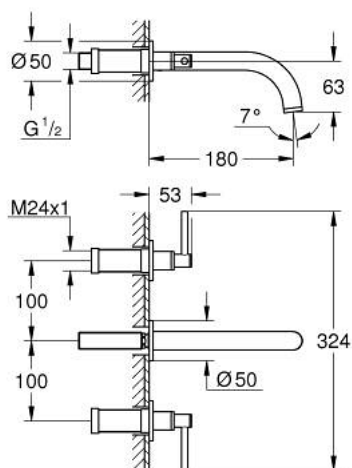

20 662 DC0 ATRIO MÉLANGEUR 3 TROUS 1/2" LAVABO

DESCRIPTION DU PRODUIT

- Couleur: supersteel
- montage mural
- à associer avec 29 025 002
- têtes céramique 1/2" - 90°
- finition GROHE LongLife
- GROHE EcoJoy économie d'eau
- débit maximum à 3 bars : 5 l/min
- entraxe 200 mm
- saillie 180 mm
- croisillons leviers
- livré sans corps encastré 29 025 002 (à commander séparément)
- deux différents sets de finitions sont inclus : un set avec les marquages "H" pour eau chaude et "C" pour eau froide et un set sans aucun marquage

20 662 DC0 ATRIO MÉLANGEUR 3 TROUS 1/2" LAVABO

PIÈCES DE RECHANGE, octobre 2021 – now

- 1: Allonge de tige (Numéro de commande 45988000)
- 2: Poignées croisillons Iota (Numéro de commande 14216DC0)
- 3: Bec (Numéro de commande 101344DC00)
- 3.1: Brise-jet laminaire (Numéro de commande 48408000)
- 4: Nipple (Numéro de commande 1013459990)