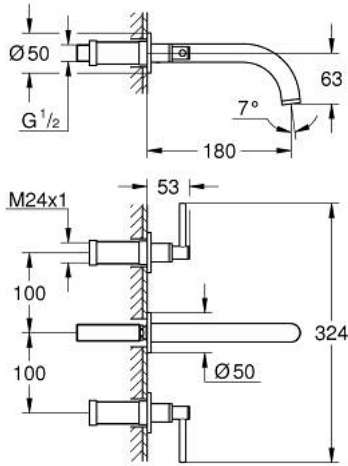

ATRIO 20 662 DC0 مقاس M

وصف المنتج:

• اللون: supersteel

• مثبت على الجدار

• for use with rough-in set 29 025 002

• 90 - درجة

• صمامات مياه ساخنة/ باردة بأجزاء علوية من السيراميك 1/2 بوصة

• طلاء GROHE LongLife

• تقنية GROHE EcoJoy لمياه أقل وتدفق ممتاز

• maximum flow rate (at 3 bar): 5 l/min

• المسافة الوسطى 200 مم

• بروز 180 مم

• مع مقابض بذراع

• without roughing-in set 29 025 002 (please order separately)

(بارد)، طقم واحد من دون علامات.

• مدرج طقمان مختلفان من الأغطية. طقم واحد بعلامة "H" (ساخن) و" C"

ATRIO 20 662 DC0 خلاط حوض بثلاث فتحات بقياس 1/2 بوصة مقاس M

الآن - 2021 ربوتكأ، قطع الغيار

1: تطويلة للمحور (رقم الطلب: 45988000)

2: مقابض بذراع (رقم الطلب: 14216DC0)

3: خلاط (رقم الطلب: 101344DC00)

3.1: وحدة استقامة تدفق (رقم الطلب: 48408000) Laminar

4: نبلة وصلة (رقم الطلب: 1013459990)