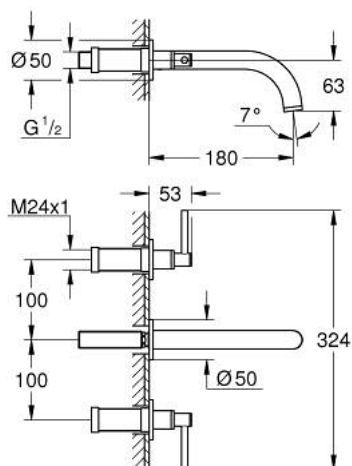

20 662 DA0 ATRIO MÉLANGEUR 3 TROUS 1/2" LAVABO

DESCRIPTION DU PRODUIT

- Couleur: warm sunset
- montage mural
- à associer avec 29 025 002
- têtes céramique 1/2" - 90°
- finition GROHE LongLife
- GROHE EcoJoy économie d'eau
- débit maximum à 3 bars : 5 l/min
- entraxe 200 mm
- saillie 180 mm
- croisillons leviers
- livré sans corps encastré 29 025 002 (à commander séparément)
- deux différents sets de finitions sont inclus : un set avec les marquages "H" pour eau chaude et "C" pour eau froide et un set sans aucun marquage

20 662 DA0 ATRIO MÉLANGEUR 3 TROUS 1/2" LAVABO

PIÈCES DE RECHANGE, octobre 2021 – now

- 1: Allonge de tige (Numéro de commande 45988000)
- 2: Poignées croisillons Iota (Numéro de commande 14216DA0)
- 3: Bec (Numéro de commande 101344DA00)
- 3.1: Brise-jet laminaire (Numéro de commande 48408000)
- 4: Nipple (Numéro de commande 1013459990)