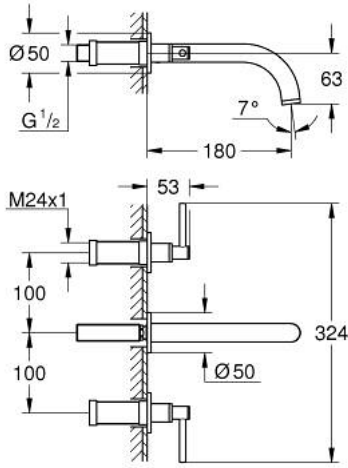

ATRIO 20 662 DA0 مقاس M

وصف المنتج:

• اللون: warm sunset

• مثبت على الجدار

• for use with rough-in set 29 025 002

• 90 - درجة

• صمامات مياه ساخنة/ باردة بأجزاء علوية من السيراميك 1/2 بوصة

• طلاء GROHE LongLife

• تقنية GROHE EcoJoy لمياه أقل وتدفق ممتاز

• maximum flow rate (at 3 bar): 5 l/min

• المسافة الوسطى 200 مم

• بروز 180 مم

• مع مقابض بذراع

• without roughing-in set 29 025 002 (please order separately)

• (بارد،) طقم واحد من دون علامات.

• مدرج طقمان مختلفان من الأغطية. طقم واحد بعلامة "H" (ساخن) و "C"

ATRIO 20 662 DA0 حوض بثلاث فتحات بقياس 1/2 بوصة مقاس M

الآن - 2021 ربوتكأ، قِطعُ الغيارُ

1: تطويلة للمحور (رقمُ الطلب: 45988000)

2: مقابض بذراع (رقمُ الطلب: 14216DA0)

3: خلاط (رقمُ الطلب: 101344DA00)

3.1: وحدة استقامة تدفق (رقمُ الطلب: 48408000) Laminar

4: نبلة وصلة (رقمُ الطلب: 1013459990)