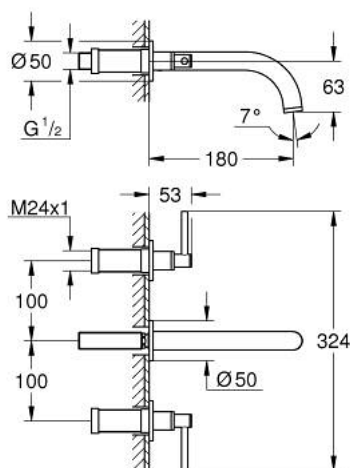

## 20 662 AL0 ATRIO MÉLANGEUR 3 TROUS 1/2" LAVABO

### DESCRIPTION DU PRODUIT

- Couleur: hard graphite brossé
- montage mural
- à associer avec 29 025 002
- têtes céramique 1/2" - 90°
- finition GROHE LongLife
- GROHE EcoJoy économie d'eau
- débit maximum à 3 bars : 5 l/min
- entraxe 200 mm
- saillie 180 mm
- croisillons leviers
- livré sans corps encastré 29 025 002 (à commander séparément)
- deux différents sets de finitions sont inclus : un set avec les marquages "H" pour eau chaude et "C" pour eau froide et un set sans aucun marquage

## 20 662 AL0 ATRIO MÉLANGEUR 3 TROUS 1/2" LAVABO

**PIÈCES DE RECHANGE**, octobre 2021 – now

- 1: Allonge de tige (Numéro de commande 45988000)
- 2: Poignées croisillons Iota (Numéro de commande 14216AL0)
- 3: Bec (Numéro de commande 101344AL00)
- 3.1: Brise-jet laminaire (Numéro de commande 48408000)
- 4: Nipple (Numéro de commande 1013459990)