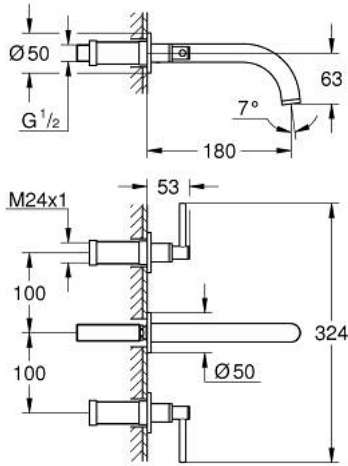

ATRIO 20 662 AL0 مقاس M حوض بثلاث فتحات بقياس 1/2 بوصة

وصف المنتج:

• اللون: brushed hard graphite

• مثبت على الجدار

• for use with rough-in set 29 025 002

• 90 - درجة

• صمامات مياه ساخنة/ باردة بأجزاء علوية من السيراميك 1/2 بوصة

• طلاء GROHE LongLife

• تقنية GROHE EcoJoy لمياه أقل وتدفق ممتاز

• maximum flow rate (at 3 bar): 5 l/min

• المسافة الوسطى 200 مم

• بروز 180 مم

• مع مقابض بذراع

• without roughing-in set 29 025 002 (please order separately)