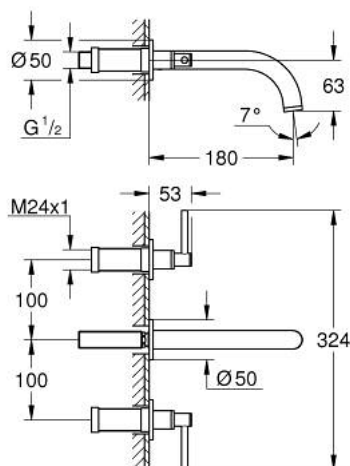

20 662 000 ATRIO MÉLANGEUR 3 TROUS 1/2" LAVABO

DESCRIPTION DU PRODUIT

- Couleur: chromé
- montage mural
- à associer avec 29 025 002
- têtes céramique 1/2" - 90°
- GROHE LongLife finition durable
- GROHE EcoJoy économie d'eau
- débit maximum à 3 bars : 5 l/min
- entraxe 200 mm
- saillie 180 mm
- croisillons leviers
- livré sans corps encastré 29 025 002 (à commander séparément)
- deux différents sets de finitions sont inclus : un set avec les marquages "H" pour eau chaude et "C" pour eau froide et un set sans aucun marquage

20 662 000 ATRIO MÉLANGEUR 3 TROUS 1/2" LAVABO

PIÈCES DE RECHANGE, octobre 2021 – now

- 1: Allonge de tige (Numéro de commande 45988000)
- 2: Poignées croisillons Iota (Numéro de commande 14216000)
- 3: Bec (Numéro de commande 1013440000)
- 3.1: Brise-jet laminaire (Numéro de commande 48408000)
- 4: Nipple (Numéro de commande 1013459990)