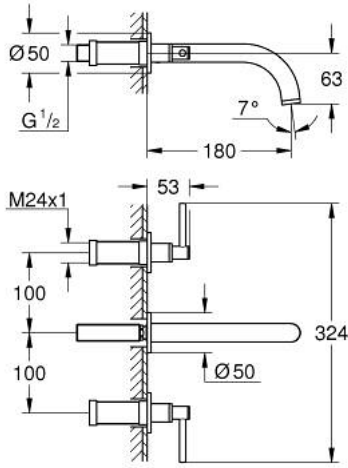

ATRIO 20 662 000 خلاط حوض بثلاث فتحات بقياس 1/2 بوصة مقاس M

وصف المنتج:

• اللون: كروم

• مثبت على الجدار

• for use with rough-in set 29 025 002

• 90 - درجة

• صمامات مياه ساخنة/ باردة بأجزاء علوية من السيراميك 1/2 بوصة

• طلاء كروم GROHE LongLife

• تقنية GROHE EcoJoy لمياه أقل وتدفق ممتاز

• maximum flow rate (at 3 bar): 5 l/min

• المسافة الوسطى 200 مم

• بروز 180 مم

• مع مقابض بذراع

• without roughing-in set 29 025 002 (please order separately)

(بارد), طقم واحد من دون علامات.

• مدرج طقمان مختلفان من الأغطية. طقم واحد بعلامة "H" (ساخن) و "C"

ATRIO 20 662 000 خلط حوض بثلاث فتحات بقياس 1/2 بوصة
مقاس M

الآن - 2021 ربوتكأ، قطع الغيار

1: تطويلة للمحور (رقم الطلب: 45988000)

2: مقابض بذراع (رقم الطلب: 14216000)

3: خلط (رقم الطلب: 1013440000)

3.1: وحدة استقامة تدفق (رقم الطلب: 48408000) Laminar

4: نبلة وصلة (رقم الطلب: 1013459990)