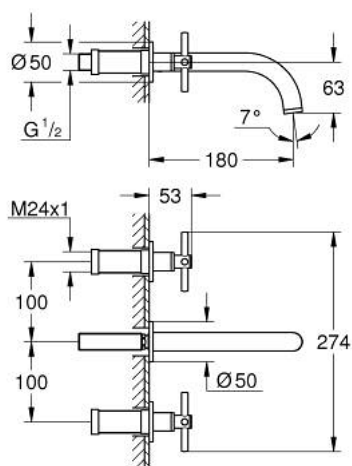

## 20 661 MS0 ATRIO MÉLANGEUR 3 TROUS 1/2" LAVABO TAILLE M

### DESCRIPTION DU PRODUIT

- Couleur: satin steel
- montage mural
- à associer avec 29 025 002
- têtes céramique 1/2" - 90°
- finition GROHE LongLife
- GROHE EcoJoy économie d'eau
- débit maximum à 3 bars : 5 l/min
- entraxe 200 mm
- saillie 180 mm
- avec croisillons
- livré sans corps encastré 29 025 002 (à commander séparément)
- deux différents sets de finitions sont inclus : un set avec les marquages "H" pour eau chaude et "C" pour eau froide et un set sans aucun marquage

20 661 MS0 **ATRIO MÉLANGEUR 3 TROUS 1/2" LAVABO**  
**TAILLE M**

**PIÈCES DE RECHANGE**, octobre 2022 – now

- 1: Allonge de tige (Numéro de commande 45988000)
- 2: Poignées croisillons Y (Numéro de commande 14215MS0)
- 3: Bec (Numéro de commande 101344MS00)
- 3.1: Brise-jet laminaire (Numéro de commande 48408000)
- 4: Nipple (Numéro de commande 1013459990)