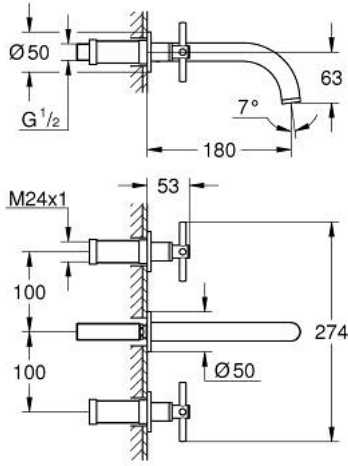

ATRIO 20 661 MS0 مقاس متوسط / خراط حوض بثلاث فتحات

وصف المنتج:

• اللون: satin steel

• مثبت على الجدار

• for use with rough-in set 29 025 002

• 90 - درجة

• صمامات مياه ساخنة/ باردة بأجزاء علوية من السيراميك 1/2 بوصة

• طلاء GROHE LongLife

• تقنية GROHE EcoJoy لمياه أقل وتدفق ممتاز

• maximum flow rate (at 3 bar): 5 l/min

• المسافة الوسطى 200 مم

• بروز 180 مم

• مع مقابض عرضية

• without roughing-in set 29 025 002 (please order separately)

(بارد)، طقم واحد من دون علامات.

• مدرج طقمان مختلفان من الأغطية. طقم واحد بعلامة "H" (ساخن) و"O" (بارد).

ATRIO 20 661 MS0 خلاط حوض بثلاث فتحات / مقاس متوسط

الآن - 2022 ريبوتكأ، قِطْعُ الغيارِ

1: تطويلة للمحور (رقم الطلب: 45988000)

2: مقابض متعارضة (رقم الطلب: 14215MS0)

3: خلاط (رقم الطلب: 101344MS00)

3.1: وحدة استقامة تدفق (رقم الطلب: 48408000) Laminar

4: نبلة وصلة (رقم الطلب: 1013459990)