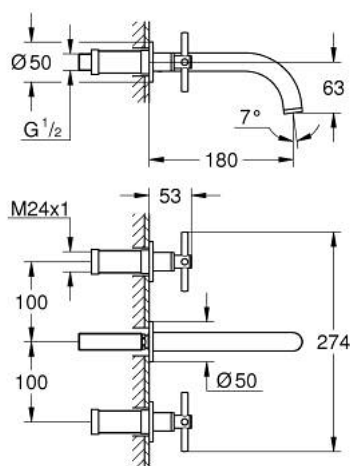

## 20 661 MG0 ATRIO MÉLANGEUR 3 TROUS 1/2" LAVABO TAILLE M

### DESCRIPTION DU PRODUIT

- Couleur: satin graphite
- montage mural
- à associer avec 29 025 002
- têtes céramique 1/2" - 90°
- finition GROHE LongLife
- GROHE EcoJoy économie d'eau
- débit maximum à 3 bars : 5 l/min
- entraxe 200 mm
- saillie 180 mm
- avec croisillons
- livré sans corps encastré 29 025 002 (à commander séparément)
- deux différents sets de finitions sont inclus : un set avec les marquages "H" pour eau chaude et "C" pour eau froide et un set sans aucun marquage

### PIÈCES DE RECHANGE, octobre 2022 – now

- 1: Allonge de tige (Numéro de commande 45988000)
- 2: Poignées croisillons Y (Numéro de commande 14215MG0)
- 3: Bec (Numéro de commande 101344MG00)
- 3.1: Brise-jet laminaire (Numéro de commande 48408000)
- 4: Nipple (Numéro de commande 1013459990)